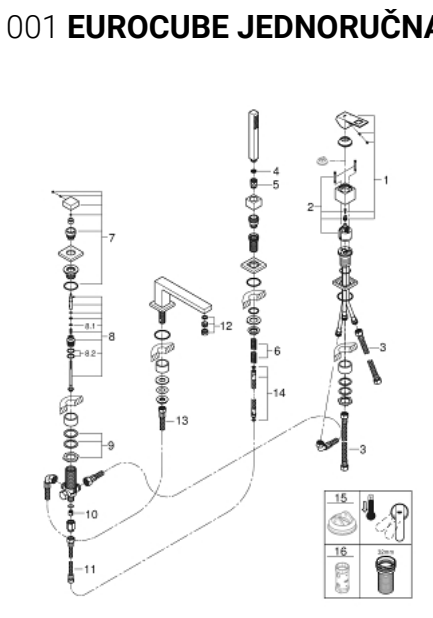

19 897 001 EUROCUBE JEDNORUČNA KOMBINACIJA ZA KADU, 4 OTVORA

OPIS PROIZVODA

- Colour: chrome
- GROHE SilkMove keramička kartuša 46 mm
- GROHE LongLife premaz
- sastoji se od:
 - unaprijed sastavljen izljev s pričvršćenjem
 - operativni element jednoručne miješalice
 - metalna ručica
 - izljev za kadu s perlatorom
 - prebacivač za kadu/tuš
 - ručni tuš Euphoria Cube+ 6.6 l/min
 - metalno tuš crijevo 2000 mm (uvijek chrome za bilo koju boju seta)
 - fleksibilne spojne cijevi
 - spoj za tuš crijevo
 - zaštićeno protiv povrata vode
 - za upotrebu s 29037000
 - min. preporučeni tlak 1.0 bar

19 897 001 EUROCUBE JEDNORUČNA KOMBINACIJA ZA KADU, 4 OTVORA

REZERVNI DIJELOVI, ožujka 2019 – now

- 1: Ručica (Br. narudžbe 46782000)
- 2: Kartuša (Br. narudžbe 46048000)
- 3: Cijev (Br. narudžbe 07227000)
- 4: Filter za prljavštinu (Br. narudžbe 0700200M)
- 5: Konusna matica (Br. narudžbe 08864000)
- 6: Opruga (Br. narudžbe 00869000)
- 7: Ručica za prebacivanje (Br. narudžbe 48126000)
- 8: Prebacivač (Br. narudžbe 45443000)
- 8.1: O-brtva Ø6 x Ø2 (Br. narudžbe 0128300M)
- 8.2: O-brtva (Br. narudžbe 0120500M)
- 9: Zamjenski alat za pričvršćivanje ručice (Br. narudžbe 45444000)
- 10: Nepovratni ventil (Br. narudžbe 08565000)
- 11: Cijev (Br. narudžbe 07300000)
- 12: Perlator (Br. narudžbe 13922000)
- 13: Cijev (Br. narudžbe 48018000)
- 14: Metalno crijevo (Br. narudžbe 28146000)
- 15: Limitator temperature (Br. narudžbe 46375000)*
- 16: Ključ (Br. narudžbe 19332000)*