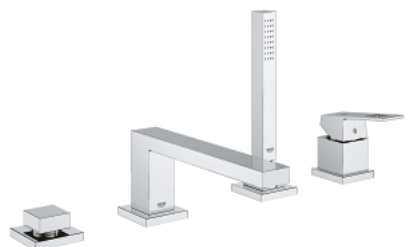

19 897 001 EUROCUBE JEDNORUČNA KOMBINACIJA ZA KADU, 4 OTVORA

OPIS PROIZVODA

- Colour: chrome
- GROHE SilkMove keramička kartuša 46 mm
- GROHE LongLife premaz
- sastoji se od:
 - unaprijed sastavljen izljev s pričvršćenjem
 - operativni element jednoručne miješalice
 - metalna ručica
 - izljev za kadu s perlatorom
 - prebacivač za kadu/tuš
 - ručni tuš Euphoria Cube+ 6.6 l/min
 - metalno tuš crijevo 2000 mm (uvijek chrome za bilo koju boju seta)
 - fleksibilne spojne cijevi
 - spoj za tuš crijevo
 - zaštićeno protiv povrata vode
 - za upotrebu s 29037000
 - min. preporučeni tlak 1.0 bar

19 897 001 EUROCUBE JEDNORUČNA KOMBINACIJA ZA KADU, 4 OTVORA

REZERVNI DIJELOVI, ožujka 2019 – now

- 1: Ručica (Br. narudžbe 46782000)
- 2: Kartuša (Br. narudžbe 46048000)
- 3: Cijev (Br. narudžbe 07227000)
- 4: Filter za prljavštinu (Br. narudžbe 0700200M)
- 5: Konusna matica (Br. narudžbe 08864000)
- 6: Opruga (Br. narudžbe 00869000)
- 7: Ručica za prebacivanje (Br. narudžbe 48126000)
- 8: Prebacivač (Br. narudžbe 45443000)
- 8.1: O-brtva Ø6 x Ø2 (Br. narudžbe 0128300M)
- 8.2: O-brtva (Br. narudžbe 0120500M)
- 9: Zamjenski alat za pričvršćivanje ručice (Br. narudžbe 45444000)
- 10: Nepovratni ventil (Br. narudžbe 08565000)
- 11: Cijev (Br. narudžbe 07300000)
- 12: Perlator (Br. narudžbe 13922000)
- 13: Cijev (Br. narudžbe 48018000)
- 14: Metalno crijevo (Br. narudžbe 28146000)
- 15: Limitator temperature (Br. narudžbe 46375000)*
- 16: Ključ (Br. narudžbe 19332000)*