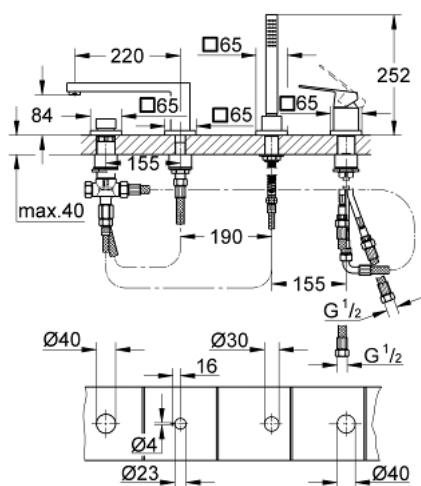

19 897 001 EUROCUBE JEDNORUČNA KOMBINACIJA ZA KADU, 4 OTVORA

OPIS PROIZVODA

- Colour: chrome
- GROHE SilkMove keramička kartuša 46 mm
- GROHE LongLife premaz
- sastoji se od:
 - unaprijed sastavljen izljev s pričvršćenjem
 - operativni element jednoručne miješalice
 - metalna ručica
 - izljev za kadu s perlatorom
 - prebacivač za kadu/tuš
 - ručni tuš Euphoria Cube+ 6.6 l/min
 - metalno tuš crijevo 2000 mm (uvijek chrome za bilo koju boju seta)
 - fleksibilne spojne cijevi
 - spoj za tuš crijevo
 - zaštićeno protiv povrata vode
 - za upotrebu s 29037000
 - min. preporučeni tlak 1.0 bar

19 897 001 EUROCUBE JEDNORUČNA KOMBINACIJA ZA KADU, 4 OTVORA

REZERVNI DIJELOVI, ožujka 2019 – now

- 1: Ručica (Br. narudžbe 46782000)
- 2: Kartuša (Br. narudžbe 46048000)
- 3: Cijev (Br. narudžbe 07227000)
- 4: Filter za prljavštinu (Br. narudžbe 0700200M)
- 5: Konusna matica (Br. narudžbe 08864000)
- 6: Opruga (Br. narudžbe 00869000)
- 7: Ručica za prebacivanje (Br. narudžbe 48126000)
- 8: Prebacivač (Br. narudžbe 45443000)
- 8.1: O-brtva Ø6 x Ø2 (Br. narudžbe 0128300M)
- 8.2: O-brtva (Br. narudžbe 0120500M)
- 9: Zamjenski alat za pričvršćivanje ručice (Br. narudžbe 45444000)
- 10: Nepovratni ventil (Br. narudžbe 08565000)
- 11: Cijev (Br. narudžbe 07300000)
- 12: Perlator (Br. narudžbe 13922000)
- 13: Cijev (Br. narudžbe 48018000)
- 14: Metalno crijevo (Br. narudžbe 28146000)
- 15: Limitator temperature (Br. narudžbe 46375000)*
- 16: Ključ (Br. narudžbe 19332000)*