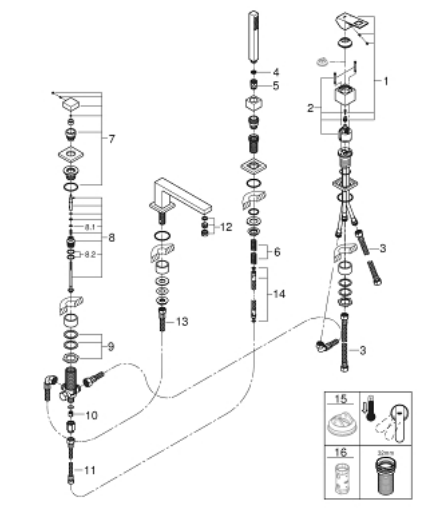

## 19 897 AL1 EUROCUBE JEDNORUČNA KOMBINACIJA ZA KADU, 4 OTVORA

### REZERVNI DIJELOVI, ožujka 2019 – now

- 1: Ručica (Br. narudžbe 46782AL0)
- 2: Kartuša (Br. narudžbe 46048000)
- 3: Cijev (Br. narudžbe 07227000)
- 4: Filter za prljavštinu (Br. narudžbe 0700200M)
- 5: Konusna matica (Br. narudžbe 08864AL0)
- 6: Opruga (Br. narudžbe 00869000)
- 7: Ručica za prebacivanje (Br. narudžbe 48126AL0)
- 8: Prebacivač (Br. narudžbe 45443000)
- 8.1: O-brtva Ø6 x Ø2 (Br. narudžbe 0128300M)
- 8.2: O-brtva (Br. narudžbe 0120500M)
- 9: Zamjenski alat za pričvršćivanje ručice (Br. narudžbe 45444000)
- 10: Nepovratni ventil (Br. narudžbe 08565000)
- 11: Cijev (Br. narudžbe 07300000)
- 12: Perlator (Br. narudžbe 13922AL0)
- 13: Cijev (Br. narudžbe 48018000)
- 14: Metalno crijevo (Br. narudžbe 28146000)
- 15: Limitator temperature (Br. narudžbe 46375000)\*
- 16: Ključ (Br. narudžbe 19332000)\*