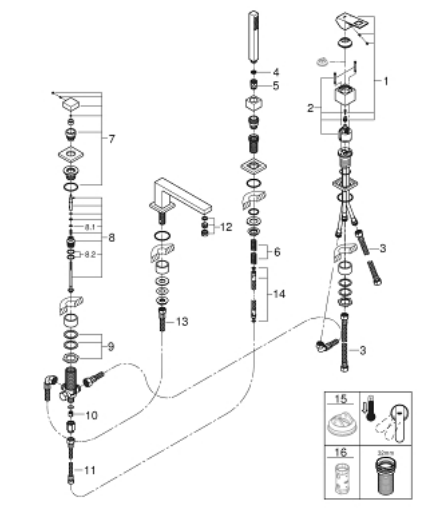

19 897 DC1 EUROCUBE JEDNORUČNA KOMBINACIJA ZA KADU, 4 OTVORA

REZERVNI DIJELOVI, ožujka 2019 – now

- 1: Ručica (Br. narudžbe 46782DC0)
- 2: Kartuša (Br. narudžbe 46048000)
- 3: Cijev (Br. narudžbe 07227000)
- 4: Filter za prljavštinu (Br. narudžbe 0700200M)
- 5: Konusna matica (Br. narudžbe 08864DC0)
- 6: Opruga (Br. narudžbe 00869000)
- 7: Ručica za prebacivanje (Br. narudžbe 48126DC0)
- 8: Prebacivač (Br. narudžbe 45443000)
- 8.1: O-brtva Ø6 x Ø2 (Br. narudžbe 0128300M)
- 8.2: O-brtva (Br. narudžbe 0120500M)
- 9: Zamjenski alat za pričvršćivanje ručice (Br. narudžbe 45444000)
- 10: Nepovratni ventil (Br. narudžbe 08565000)
- 11: Cijev (Br. narudžbe 07300000)
- 12: Perlator (Br. narudžbe 13922DC0)
- 13: Cijev (Br. narudžbe 48018000)
- 14: Metalno crijevo (Br. narudžbe 28146000)
- 15: Limitator temperature (Br. narudžbe 46375000)*
- 16: Ključ (Br. narudžbe 19332000)*