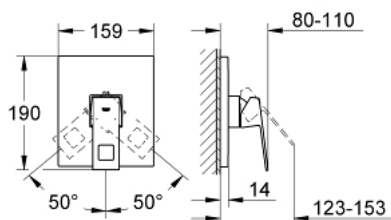

19 898 000 EUROCUBE JEDNORUČNA MIJEŠALICA ZA TUŠ

OPIS PROIZVODA

- Colour: chrome
- trim set for use with rough-in box 33 963 001, 33 964 001, 33 965 001
- bez podžbuknog tijela
- metalna ručica
- GROHE LongLife premaz
- rozeta i brtva
- metalna rozeta
- skriveno pričvršćivanje

19 898 000 EUROCUBE JEDNORUČNA MIJEŠALICA ZA TUŠ

REZERVNI DIJELOVI, rujna 2010 – now

- 1: Ručica (Br. narudžbe 46782000)
- 2: Rozeta (Br. narudžbe 46781000)
- 3: Kapica (Br. narudžbe 46784000)
- 4: Limitator temperature (Br. narudžbe 46375000)*
- 5: Nastavak (Br. narudžbe 46807000)*
- 6: Nastavak (Br. narudžbe 46808000)*