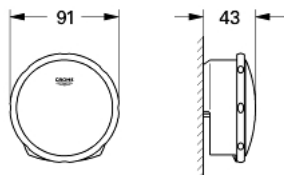

### OPIS PROIZVODA

- Colour: chrome
- set za završnu instalaciju
- sastoji se od:
  - nosač
  - dodatni dio
  - čep za odvod
  - set za učvršćivanje
- u kombinaciji s Talentofill 28 990/28 991
- GROHE LongLife premaz