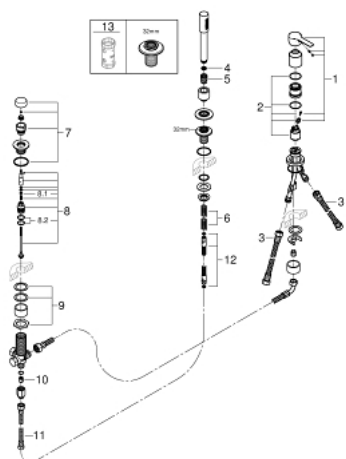

## 19 965 001 LINEARE JEDNORUČNA KOMBINACIJA ZA KADU, 3 OTVORA

### OPIS PROIZVODA

- Colour: chrome
- ugradnja na 3 otvora
- GROHE SilkMove keramička kartuša 35 mm
- GROHE LongLife premaz
- operativni element jednoručne miješalice
- prebacivač za kadu/tuš
- metal stick hand shower
- metalno tuš crijevo 2000 mm (uvijek chrome za bilo koju boju seta)
- fleksibilne spojne cijevi
- spoj za tuš crijevo
- zaštićeno protiv povrata vode
- za upotrebu s 29037000
- za kombinaciju s 28 990 / 28 991
- min. preporučeni tlak 1.0 bar

### REZERVNI DIJELOVI, srpnja 2016 – now

- 1: Ručica (Br. narudžbe 46983000)
- 2: Kartuša (Br. narudžbe 46374000)
- 3: Cijev (Br. narudžbe 07227000)
- 4: Filter za prijavštinu (Br. narudžbe 0700200M)
- 5: Konusna matica (Br. narudžbe 08864000)
- 6: Opruga (Br. narudžbe 00869000)
- 7: Ručica za prebacivanje (Br. narudžbe 46721000)
- 8: Prebacivač (Br. narudžbe 45443000)
- 8.1: O-brtva  $\varnothing 6 \times \varnothing 2$  (Br. narudžbe 0128300M)
- 8.2: O-brtva (Br. narudžbe 0120500M)
- 9: Zamjenski alat za pričvršćivanje ručice (Br. narudžbe 45444000)
- 10: Nepovratni ventil (Br. narudžbe 08565000)
- 11: Cijev (Br. narudžbe 07300000)
- 12: Metalno crijevo (Br. narudžbe 28146000)
- 13: Ključ (Br. narudžbe 19332000)\*