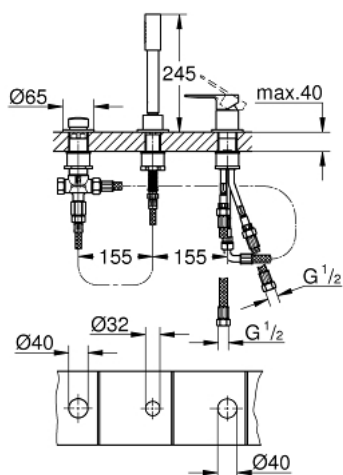

## 19 965 001 LINEARE JEDNORUČNA KOMBINACIJA ZA KADU, 3 OTVORA

### OPIS PROIZVODA

- Colour: chrome
- ugradnja na 3 otvora
- GROHE SilkMove keramička kartuša 35 mm
- GROHE LongLife premaz
- operativni element jednoručne miješalice
- prebacivač za kadu/tuš
- metal stick hand shower
- metalno tuš crijevo 2000 mm (uvijek chrome za bilo koju boju seta)
- fleksibilne spojne cijevi
- spoj za tuš crijevo
- zaštićeno protiv povrata vode
- za upotrebu s 29037000
- za kombinaciju s 28 990 / 28 991
- min. preporučeni tlak 1.0 bar

### REZERVNI DIJELOVI, srpnja 2016 – now

- 1: Ručica (Br. narudžbe 46983000)
- 2: Kartuša (Br. narudžbe 46374000)
- 3: Cijev (Br. narudžbe 07227000)
- 4: Filter za prijavštinu (Br. narudžbe 0700200M)
- 5: Konusna matica (Br. narudžbe 08864000)
- 6: Opruga (Br. narudžbe 00869000)
- 7: Ručica za prebacivanje (Br. narudžbe 46721000)
- 8: Prebacivač (Br. narudžbe 45443000)
- 8.1: O-brtva  $\varnothing 6 \times \varnothing 2$  (Br. narudžbe 0128300M)
- 8.2: O-brtva (Br. narudžbe 0120500M)
- 9: Zamjenski alat za pričvršćivanje ručice (Br. narudžbe 45444000)
- 10: Nepovratni ventil (Br. narudžbe 08565000)
- 11: Cijev (Br. narudžbe 07300000)
- 12: Metalno crijevo (Br. narudžbe 28146000)
- 13: Ključ (Br. narudžbe 19332000)\*