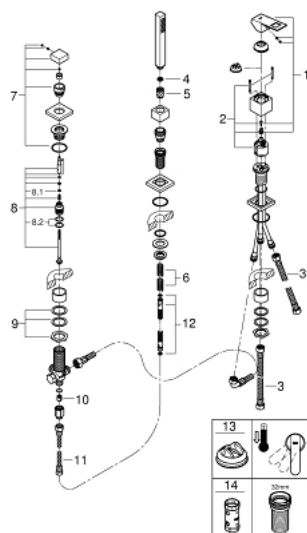

19 966 000 EUROCUBE KOMBINACIJA ZA KADU, 3 RUPE

OPIS PROIZVODA

- Colour: chrome
- GROHE SilkMove keramička kartuša 46 mm
- GROHE LongLife premaz
- sastoji se od:
 - operativni element jednoručne miješalice
 - prebacivač za kadu/tuš
 - bez izljeva
 - Euphoria Cube hand shower (27 699 000) 9.4 l/min
 - metalno tuš crijevo 2000 mm (uvijek chrome za bilo koju boju seta)
 - fleksibilne spojne cijevi
 - spoj za tuš crijevo
 - zaštićeno protiv povrata vode
 - za upotrebu s 29037000
 - za kombinaciju s 28 990 / 28 991

19 966 000 EUROCUBE KOMBINACIJA ZA KADU, 3 RUPE

REZERVNI DIJELOVI, ožujka 2019 – now

- 1: Ručica (Br. narudžbe 46782000)
- 2: Kartuša (Br. narudžbe 46048000)
- 3: Cijev (Br. narudžbe 07227000)
- 4: Filter za prljavštinu (Br. narudžbe 0700200M)
- 5: Konusna matica (Br. narudžbe 08864000)
- 6: Opruga (Br. narudžbe 00869000)
- 7: Ručica za prebacivanje (Br. narudžbe 48126000)
- 8: Prebacivač (Br. narudžbe 45443000)
- 8.1: O-brtva Ø6 x Ø2 (Br. narudžbe 0128300M)
- 8.2: O-brtva (Br. narudžbe 0120500M)
- 9: Zamjenski alat za pričvršćivanje ručice (Br. narudžbe 45444000)
- 10: Nepovratni ventil (Br. narudžbe 08565000)
- 11: Cijev (Br. narudžbe 07300000)
- 12: Metalno crijevo (Br. narudžbe 28146000)
- 13: Limitator temperature (Br. narudžbe 46375000)*
- 14: Ključ (Br. narudžbe 19332000)*