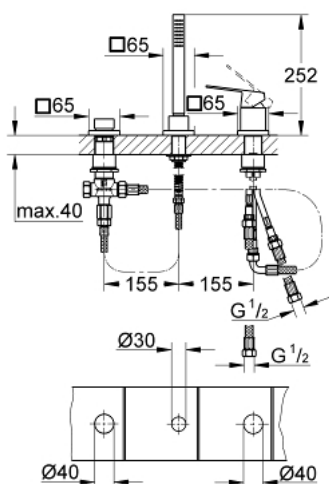

19 966 000 EUROCUBE KOMBINACIJA ZA KADU, 3 RUPE

OPIS PROIZVODA

- Colour: chrome
- GROHE SilkMove keramička kartuša 46 mm
- GROHE LongLife premaz
- sastoji se od:
 - operativni element jednoručne miješalice
 - prebacivač za kadu/tuš
 - bez izljeva
 - Euphoria Cube hand shower (27 699 000) 9.4 l/min
 - metalno tuš crijevo 2000 mm (uvijek chrome za bilo koju boju seta)
 - fleksibilne spojne cijevi
 - spoj za tuš crijevo
 - zaštićeno protiv povrata vode
 - za upotrebu s 29037000
 - za kombinaciju s 28 990 / 28 991

19 966 000 EUROCUBE KOMBINACIJA ZA KADU, 3 RUPE

REZERVNI DIJELOVI, ožujka 2019 – now

- 1: Ručica (Br. narudžbe 46782000)
- 2: Kartuša (Br. narudžbe 46048000)
- 3: Cijev (Br. narudžbe 07227000)
- 4: Filter za prljavštinu (Br. narudžbe 0700200M)
- 5: Konusna matica (Br. narudžbe 08864000)
- 6: Opruga (Br. narudžbe 00869000)
- 7: Ručica za prebacivanje (Br. narudžbe 48126000)
- 8: Prebacivač (Br. narudžbe 45443000)
- 8.1: O-brtva Ø6 x Ø2 (Br. narudžbe 0128300M)
- 8.2: O-brtva (Br. narudžbe 0120500M)
- 9: Zamjenski alat za pričvršćivanje ručice (Br. narudžbe 45444000)
- 10: Nepovratni ventil (Br. narudžbe 08565000)
- 11: Cijev (Br. narudžbe 07300000)
- 12: Metalno crijevo (Br. narudžbe 28146000)
- 13: Limitator temperature (Br. narudžbe 46375000)*
- 14: Ključ (Br. narudžbe 19332000)*