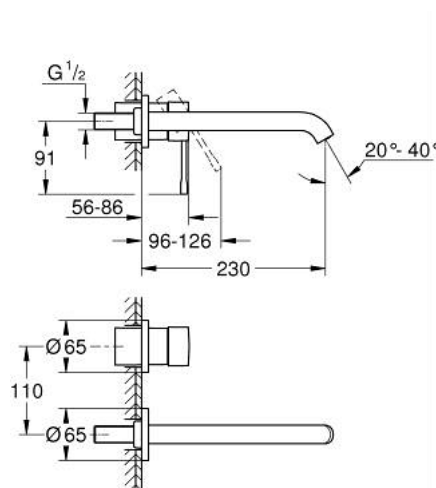

19 967 001 ESSENCE MIJEŠALICA ZA UMIVAONIK, 2 OTVORA L-VELIČINA

OPIS PROIZVODA

- Colour: chrome
- zidna ugradnja
- set za završnu instalaciju za 23 571 000 / 32 635 000
- bez podžbuknog tijela
- metalna rozeta
- metalna ručica
- GROHE LongLife premaz
- perlator 5.7 l/min
- GROHE AquaGuide prilagodiv perlator
- udaljenost od središta 110 mm
- projekcija 230 mm

19 967 001 ESSENCE MIJEŠALICA ZA UMIVAONIK, 2 OTVORA L-VELIČINA

REZERVNI DIJELOVI, siječnja 2024 – now

- 1: Ručica (Br. narudžbe 46916000)
- 2: Izljev (Br. narudžbe 48639000)
- 2.1: Perlator (Br. narudžbe 48480000)
- 2.2: Vijak (Br. narudžbe 43094000)
- 3: Nastavak (Br. narudžbe 46943000)*