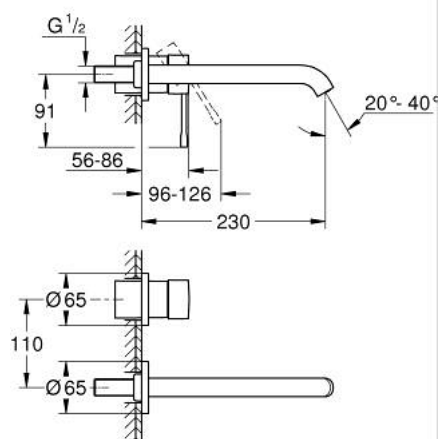

## 19 967 AL1 ESSENCE MIJEŠALICA ZA UMIVAONIK, 2 OTVORA L-VELIČINA

### OPIS PROIZVODA

- Colour: brushed hard graphite
- zidna ugradnja
- set za završnu instalaciju za 23 571 000 / 32 635 000
- bez podžbuknog tijela
- metalna rozeta
- metalna ručica
- GROHE LongLife premaz
- GROHE EcoJoy tehnologija upotrebe manje količine vode i savršenog protoka
- maximum flow rate (at 3 bar): 5.7 l/min
- GROHE AquaGuide prilagodiv perlator
- udaljenost od središta 110 mm
- projekcija 230 mm

### REZERVNI DIJELOVI, siječnja 2024 – now

- 1: Ručica (Br. narudžbe 46916AL0)
- 2: Izljev (Br. narudžbe 48639AL0)
- 2.1: Perlator (Br. narudžbe 48480000)
- 2.2: Vijak (Br. narudžbe 43094000)
- 3: Nastavak (Br. narudžbe 46943000)\*