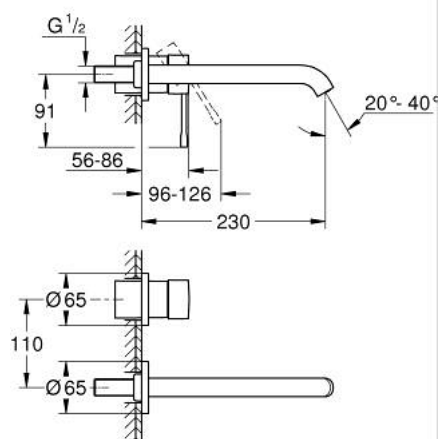

19 967 AL1 ESSENCE MIJEŠALICA ZA UMIVAONIK, 2 OTVORA L-VELIČINA

OPIS PROIZVODA

- Colour: brushed hard graphite
- zidna ugradnja
- set za završnu instalaciju za 23 571 000 / 32 635 000
- bez podžbuknog tijela
- metalna rozeta
- metalna ručica
- GROHE LongLife premaz
- GROHE EcoJoy tehnologija upotrebe manje količine vode i savršenog protoka
- maximum flow rate (at 3 bar): 5.7 l/min
- GROHE AquaGuide prilagodiv perlator
- udaljenost od središta 110 mm
- projekcija 230 mm

19 967 AL1 ESSENCE MIJEŠALICA ZA UMIVAONIK, 2 OTVORA L-VELIČINA

REZERVNI DIJELOVI, siječnja 2024 – now

- 1: Ručica (Br. narudžbe 46916AL0)
- 2: Izljev (Br. narudžbe 48639AL0)
- 2.1: Perlator (Br. narudžbe 48480000)
- 2.2: Vijak (Br. narudžbe 43094000)
- 3: Nastavak (Br. narudžbe 46943000)*