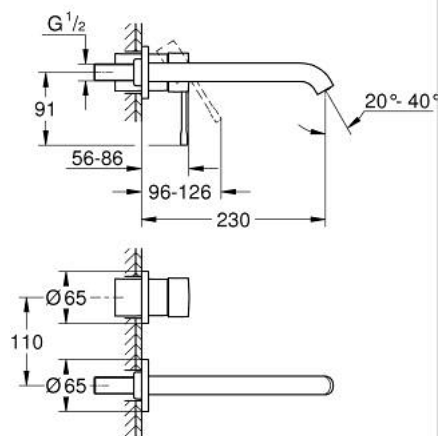

19 967 DA1 ESSENCE MIJEŠALICA ZA UMIVAONIK, 2 OTVORA L-VELIČINA

OPIS PROIZVODA

- Colour: warm sunset
- zidna ugradnja
- set za završnu instalaciju za 23 571 000 / 32 635 000
- bez podžbuknog tijela
- metalna rozeta
- metalna ručica
- GROHE LongLife premaz
- GROHE EcoJoy tehnologija upotrebe manje količine vode i savršenog protoka
- maximum flow rate (at 3 bar): 5.7 l/min
- GROHE AquaGuide prilagodiv perlator
- udaljenost od središta 110 mm
- projekcija 230 mm

19 967 DA1 ESSENCE MIJEŠALICA ZA UMIVAONIK, 2 OTVORA L-VELIČINA

REZERVNI DIJELOVI, siječnja 2024 – now

- 1: Ručica (Br. narudžbe 46916DA0)
- 2: Izljev (Br. narudžbe 48639DA0)
- 2.1: Perlator (Br. narudžbe 48480000)
- 2.2: Vijak (Br. narudžbe 43094000)
- 3: Nastavak (Br. narudžbe 46943000)*