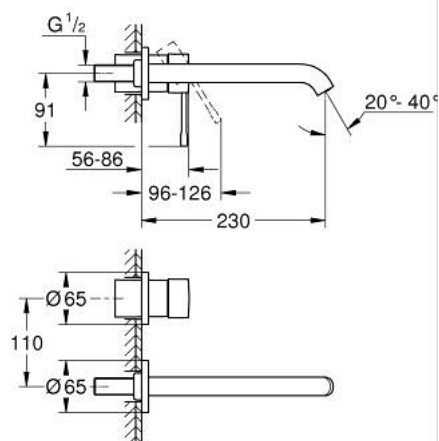

19 967 DC1 ESSENCE MIJEŠALICA ZA UMIVAONIK, 2 OTVORA L-VELIČINA

OPIS PROIZVODA

- Colour: supersteel
- GROHE LongLife premaz

19 967 DC1 ESSENCE MIJEŠALICA ZA UMIVAONIK, 2 OTVORA L-VELIČINA

REZERVNI DIJELOVI, siječnja 2024 – now

- 1: Ručica (Br. narudžbe 46916DC0)
- 2: Izljev (Br. narudžbe 48639DC0)
- 2.1: Perlator (Br. narudžbe 48480000)
- 2.2: Vijak (Br. narudžbe 43094000)
- 3: Nastavak (Br. narudžbe 46943000)*

* Izborni dodaci