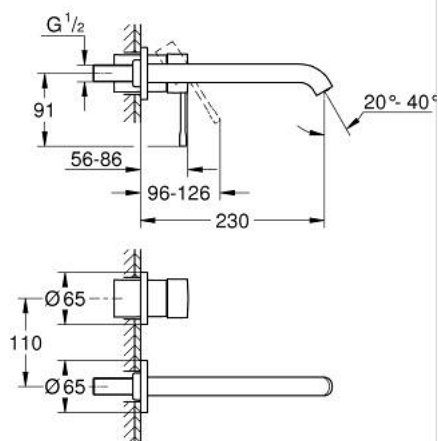

19 967 DL1 ESSENCE MIJEŠALICA ZA UMIVAONIK, 2 OTVORA L-VELIČINA

OPIS PROIZVODA

- Colour: brushed warm sunset
- zidna ugradnja
- set za završnu instalaciju za 23 571 000 / 32 635 000
- bez podžbuknog tijela
- metalna rozeta
- metalna ručica
- GROHE LongLife premaz
- GROHE EcoJoy perlator 5.7 l/min
- GROHE AquaGuide prilagodiv perlator
- udaljenost od središta 110 mm
- projekcija 230 mm

19 967 DL1 ESSENCE MIJEŠALICA ZA UMIVAONIK, 2 OTVORA L-VELIČINA

REZERVNI DIJELOVI, siječnja 2024 – now

- 1: Ručica (Br. narudžbe 46916DL0)
- 2: Izljev (Br. narudžbe 48639DL0)
- 2.1: Perlator (Br. narudžbe 48480000)
- 2.2: Vijak (Br. narudžbe 43094000)
- 3: Nastavak (Br. narudžbe 46943000)*