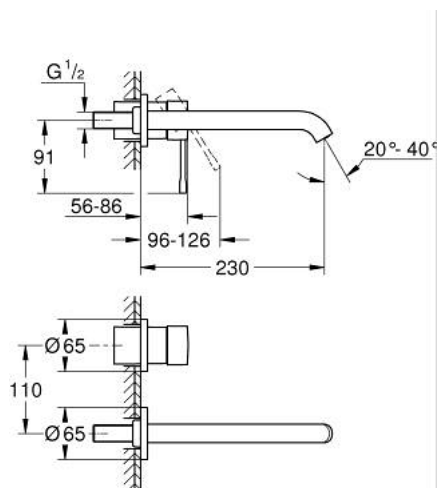

19 967 DL1 ESSENCE MIJEŠALICA ZA UMIVAONIK, 2 OTVORA L-VELIČINA

OPIS PROIZVODA

- Colour: brushed warm sunset
- zidna ugradnja
- set za završnu instalaciju za 23 571 000 / 32 635 000
- bez podžbuknog tijela
- metalna rozeta
- metalna ručica
- GROHE LongLife premaz
- GROHE EcoJoy tehnologija upotrebe manje količine vode i savršenog protoka
- maximum flow rate (at 3 bar): 5.7 l/min
- GROHE AquaGuide prilagodiv perlator
- udaljenost od središta 110 mm
- projekcija 230 mm

19 967 DL1 ESSENCE MIJEŠALICA ZA UMIVAONIK, 2 OTVORA L-VELIČINA

REZERVNI DIJELOVI, siječnja 2024 – now

- 1: Ručica (Br. narudžbe 46916DL0)
- 2: Izljev (Br. narudžbe 48639DL0)
- 2.1: Perlator (Br. narudžbe 48480000)
- 2.2: Vijak (Br. narudžbe 43094000)
- 3: Nastavak (Br. narudžbe 46943000)*