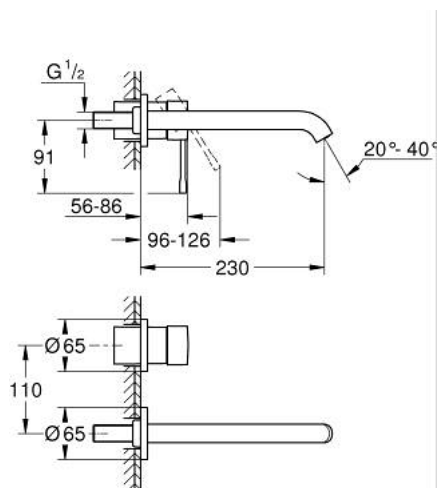

19 967 GN1 ESSENCE MIJEŠALICA ZA UMIVAONIK, 2 OTVORA L-VELIČINA

OPIS PROIZVODA

- Colour: brushed cool sunrise
- zidna ugradnja
- set za završnu instalaciju za 23 571 000 / 32 635 000
- bez podžbuknog tijela
- metalna rozeta
- metalna ručica
- GROHE LongLife premaz
- GROHE EcoJoy tehnologija upotrebe manje količine vode i savršenog protoka
- maximum flow rate (at 3 bar): 5.7 l/min
- GROHE AquaGuide prilagodiv perlator
- udaljenost od središta 110 mm
- projekcija 230 mm

19 967 GN1 ESSENCE MIJEŠALICA ZA UMIVAONIK, 2 OTVORA L-VELIČINA

REZERVNI DIJELOVI, siječnja 2024 – now

- 1: Ručica (Br. narudžbe 46916GN0)
- 2: Izljev (Br. narudžbe 48639GN0)*
- 2.1: Perlator (Br. narudžbe 48480000)
- 2.2: Vijak (Br. narudžbe 43094000)
- 3: Nastavak (Br. narudžbe 46943000)*