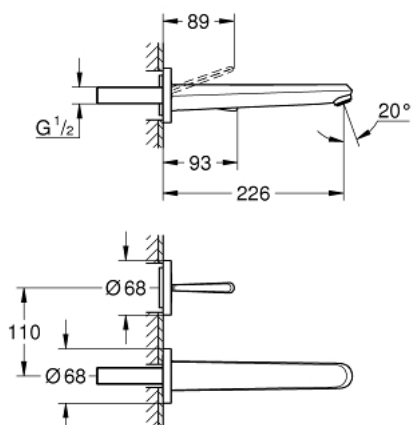

19 969 000 EURODISC JOY MIJEŠALICA ZA UMIVAONIK, 2 OTVORA L-VELIČINA

OPIS PROIZVODA

- Colour: chrome
- zidna ugradnja
- set za završnu instalaciju za 23 429 000
- bez podžbuknog tijela
- metalna ručica
- GROHE LongLife premaz
- GROHE EcoJoy tehnologija upotrebe manje količine vode i savršenog protoka
- maximum flow rate (at 3 bar): 5 l/min
- udaljenost od središta 110 mm
- projekcija 226 mm
- min. preporučeni tlak 1.0 bar

19 969 000 EURODISC JOY MIJEŠALICA ZA UMIVAONIK, 2 OTVORA L-VELIČINA

REZERVNI DIJELOVI, kolovoza 2013 – now

1: Ručica (Br. narudžbe 46906000)

2: Perlator (Br. narudžbe 48159000)

3: Set za produljenje, 25 mm (Br. narudžbe 46901000)*