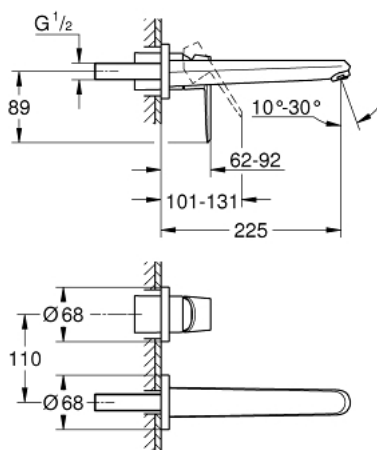

19 974 002 EURODISC COSMOPOLITAN MJEŠALICA ZA UMIVAONIK, 2 OTVORA L-VELIČINA

OPIS PROIZVODA

- Colour: chrome
- zidna ugradnja
- set za završnu instalaciju za 23 571 000 / 32 635 000
- bez podžbuknog tijela
- s metalnom pločom
- metalna ručica
- GROHE LongLife premaz
- GROHE EcoJoy tehnologija upotrebe manje količine vode i savršenog protoka
- maximum flow rate (at 3 bar): 5 l/min
- GROHE AquaGuide prilagodiv perlator
- udaljenost od središta 110 mm
- projekcija 225 mm

19 974 002 EURODISC COSMOPOLITAN MJEŠALICA ZA UMIVAONIK, 2 OTVORA L-VELIČINA

REZERVNI DIJELOVI, rujna 2019 – now

1: Ručica (Br. narudžbe 46742000)

2: Regulator mlaza (Br. narudžbe 46837000)

3: Nastavak (Br. narudžbe 46943000)*