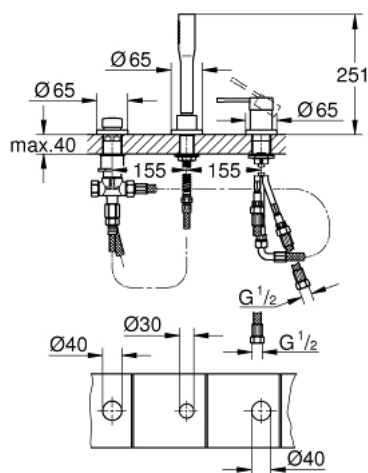

19 976 001 ESSENCE JEDNORUČNA KOMBINACIJA ZA KADU, 3 OTVORA

OPIS PROIZVODA

- Colour: chrome
- ugradnja na 3 otvora
- GROHE SilkMove keramička kartuša 35 mm
- GROHE LongLife premaz
- operativni element jednoručne miješalice
- prebacivač za kadu/tuš
- ručni tuš 27 367 000
- metalno tuš crijevo 2000 mm (uvijek chrome za bilo koju boju seta)
- fleksibilne spojne cijevi
- spoj za tuš crijevo
- zaštićeno protiv povrata vode
- za upotrebu s 29037000
- za kombinaciju s 28 990 / 28 991
- min. preporučeni tlak 1.0 bar

19 976 001 ESSENCE JEDNORUČNA KOMBINACIJA ZA KADU, 3 OTVORA

REZERVNI DIJELOVI, siječnja 2014 – now

- 1: Ručica (Br. narudžbe 46916000)
- 2: Kartuša (Br. narudžbe 46374000)
- 3: Cijev (Br. narudžbe 07227000)
- 4: Filter za prljavštinu (Br. narudžbe 0700200M)
- 5: Konusna matica (Br. narudžbe 08864000)
- 6: Opruga (Br. narudžbe 00869000)
- 7: Ručica za prebacivanje (Br. narudžbe 46721000)
- 8: Prebacivač (Br. narudžbe 45443000)
- 8.1: O-brtva $\varnothing 6 \times \varnothing 2$ (Br. narudžbe 0128300M)
- 8.2: O-brtva (Br. narudžbe 0120500M)
- 9: Zamjenski alat za pričvršćivanje ručice (Br. narudžbe 45444000)
- 10: Nepovratni ventil (Br. narudžbe 08565000)
- 11: Cijev (Br. narudžbe 07300000)
- 12: Metalno crijevo (Br. narudžbe 28146000)
- 13: Ključ (Br. narudžbe 19332000)*