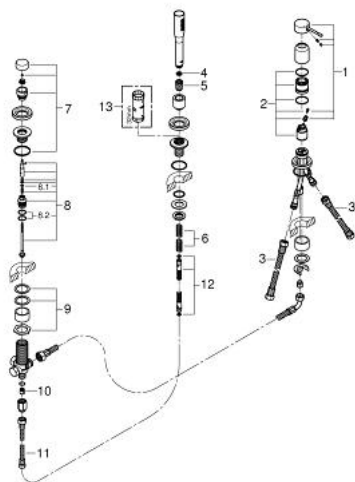

19 976 001 ESSENCE JEDNORUČNA KOMBINACIJA ZA KADU, 3 OTVORA

OPIS PROIZVODA

- Colour: chrome
- ugradnja na 3 otvora
- GROHE SilkMove keramička kartuša 35 mm
- GROHE LongLife premaz
- operativni element jednoručne miješalice
- prebacivač za kadu/tuš
- ručni tuš 27 367 000
- metalno tuš crijevo 2000 mm (uvijek chrome za bilo koju boju seta)
- fleksibilne spojne cijevi
- spoj za tuš crijevo
- zaštićeno protiv povrata vode
- za upotrebu s 29037000
- za kombinaciju s 28 990 / 28 991
- min. preporučeni tlak 1.0 bar

19 976 001 ESSENCE JEDNORUČNA KOMBINACIJA ZA KADU, 3 OTVORA

REZERVNI DIJELOVI, siječnja 2014 – now

- 1: Ručica (Br. narudžbe 46916000)
- 2: Kartuša (Br. narudžbe 46374000)
- 3: Cijev (Br. narudžbe 07227000)
- 4: Filter za prljavštinu (Br. narudžbe 0700200M)
- 5: Konusna matica (Br. narudžbe 08864000)
- 6: Opruga (Br. narudžbe 00869000)
- 7: Ručica za prebacivanje (Br. narudžbe 46721000)
- 8: Prebacivač (Br. narudžbe 45443000)
- 8.1: O-brtva $\varnothing 6 \times \varnothing 2$ (Br. narudžbe 0128300M)
- 8.2: O-brtva (Br. narudžbe 0120500M)
- 9: Zamjenski alat za pričvršćivanje ručice (Br. narudžbe 45444000)
- 10: Nepovratni ventil (Br. narudžbe 08565000)
- 11: Cijev (Br. narudžbe 07300000)
- 12: Metalno crijevo (Br. narudžbe 28146000)
- 13: Ključ (Br. narudžbe 19332000)*