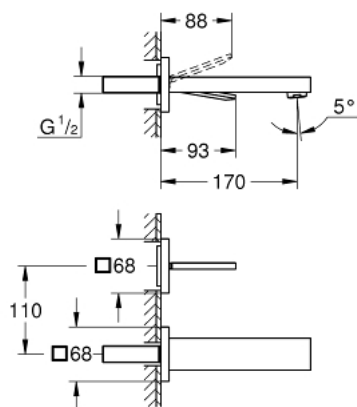

19 997 000 EUROCUBE JOY MIJEŠALICA ZA UMIVAONIK, 2 OTVORA M-VELIČINA

OPIS PROIZVODA

- Colour: chrome
- zidna ugradnja
- set za završnu instalaciju za 23 429 000
- bez podžbuknog tijela
- GROHE EcoJoy tehnologija upotrebe manje količine vode i savršenog protoka
- maximum flow rate (at 3 bar): 5 l/min
- udaljenost od središta 110 mm
- projekcija 170 mm

19 997 000 EUROCUBE JOY MIJEŠALICA ZA UMIVAONIK, 2 OTVORA M-VELIČINA

REZERVNI DIJELOVI, travnja 2015 – now

1: Ručica (Br. narudžbe 46946000)

2: Perlator (Br. narudžbe 48159000)

3: Set za produženje, 25 mm (Br. narudžbe 46901000)*