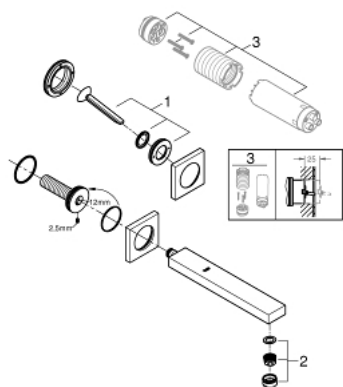

19 998 000 EUROCUBE JOY MIJEŠALICA ZA UMIVAONIK, 2 OTVORA L-VELIČINA

OPIS PROIZVODA

- Colour: chrome
- zidna ugradnja
- set za završnu instalaciju za 23 429 000
- bez podžbuknog tijela
- GROHE LongLife premaz
- GROHE EcoJoy tehnologija upotrebe manje količine vode i savršenog protoka
- maximum flow rate (at 3 bar): 5 l/min
- udaljenost od središta 110 mm
- projekcija 230 mm

19 998 000 EUROCUBE JOY MIJEŠALICA ZA UMIVAONIK, 2 OTVORA L-VELIČINA

REZERVNI DIJELOVI, travnja 2015 – now

1: Ručica (Br. narudžbe 46946000)

2: Perlator (Br. narudžbe 48159000)

3: Set za produženje, 25 mm (Br. narudžbe 46901000)*