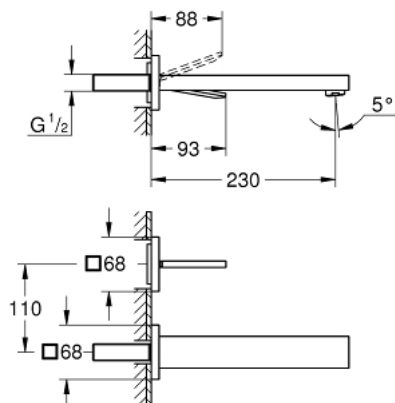

19 998 000 EUROCUBE JOY MIJEŠALICA ZA UMIVAONIK, 2 OTVORA L-VELIČINA

OPIS PROIZVODA

- Colour: chrome
- zidna ugradnja
- set za završnu instalaciju za 23 429 000
- bez podžbuknog tijela
- GROHE LongLife premaz
- GROHE EcoJoy tehnologija upotrebe manje količine vode i savršenog protoka
- maximum flow rate (at 3 bar): 5 l/min
- udaljenost od središta 110 mm
- projekcija 230 mm

19 998 000 EUROCUBE JOY MIJEŠALICA ZA UMIVAONIK, 2 OTVORA L-VELIČINA

REZERVNI DIJELOVI, travnja 2015 – now

1: Ručica (Br. narudžbe 46946000)

2: Perlator (Br. narudžbe 48159000)

3: Set za produženje, 25 mm (Br. narudžbe 46901000)*