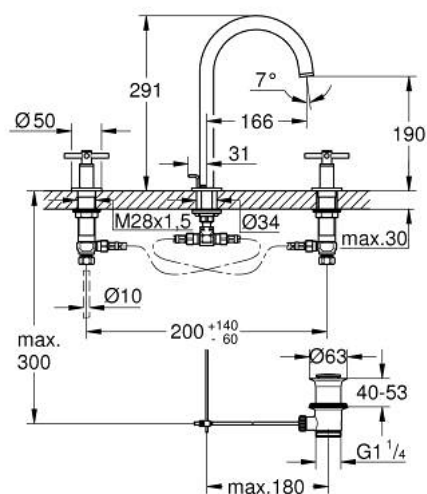

20 008 003 ATRIO MIJEŠALICA ZA UMIVAONIK 1/2", 3 OTVORA M-VELIČINA

OPIS PROIZVODA

- Colour: chrome
- keramičke glave 1/2", 90°
- GROHE LongLife premaz
- 5.7 l/min laminarni perlator
- zakretni cjevasti izljev s perlatorom i stop limitatorom
- odljevni set, skočni 1 1/4"
- fleksibilne spojne cijevi, otporne na tlak između izljeva i kutnih ventila
- s križnim ručicama
- Uključena dva različita seta poklopaca za ventile. Jedan set s oznakama "H" i "C", jedan set bez oznaka.

20 008 003 ATRIO MIJEŠALICA ZA UMIVAONIK 1/2", 3 OTVORA M-VELIČINA

REZERVNI DIJELOVI, travnja 2017 – now

- 1: Cross handles (Br. narudžbe 18026003)
- 2: Keramička kartuša, 1/2" (Br. narudžbe 45882000)
- 2.1: O-brtva Ø18,2 x Ø1,7 (Br. narudžbe 0392400M)
- 3: Keramička kartuša, 1/2" (Br. narudžbe 45883000)
- 3.1: O-brtva Ø18,2 x Ø1,7 (Br. narudžbe 0392400M)
- 4: Vijak 1/2" za spajanje cijevi (Br. narudžbe 1290100M)*
- 5: Sigurnosni prsten (Br. narudžbe 4826600M)
- 6: Ispravljač protoka (Br. narudžbe 48408000)
- 7: Pokrovni prsten (Br. narudžbe 0128500M)
- 8: Šipka za gornji dio sifona (Br. narudžbe 65196000)
- 9: Ugradbena spojnica (Br. narudžbe 6554100M)
- 10: Fleksibilna cijev (Br. narudžbe 45704000)
- 11: Odljevni set 1 1/4" (Br. narudžbe 28910000)
- 11.1: Utičnica (Br. narudžbe 07182000)
- 11.2: Ekscentrična šipka (Br. narudžbe 07052000)
- 12: Vijčana matica 1/2" x 14.5 mm (Br. narudžbe 1290200M)*
- 13: Ekscentrična šipka (Br. narudžbe 07341000)*