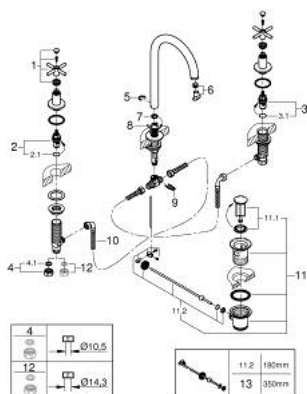

20 008 003 ATRIO MIJEŠALICA ZA UMIVAONIK 1/2", 3 OTVORA M-VELIČINA

OPIS PROIZVODA

- Colour: chrome
- keramičke glave 1/2", 90°
- GROHE LongLife premaz
- 5.7 l/min laminarni perlator
- zakretni cjevasti izljev s perlatorom i stop limitatorom
- odljevni set, skočni 1 1/4"
- fleksibilne spojne cijevi, otporne na tlak između izljeva i kutnih ventila
- s križnim ručicama
- Uključena dva različita seta poklopaca za ventile. Jedan set s oznakama "H" i "C", jedan set bez oznaka.

20 008 003 ATRIO MIJEŠALICA ZA UMIVAONIK 1/2", 3 OTVORA M-VELIČINA

REZERVNI DIJELOVI, travnja 2017 – now

- 1: Cross handles (Br. narudžbe 18026003)
- 2: Keramička kartuša, 1/2" (Br. narudžbe 45882000)
- 2.1: O-brtva Ø18,2 x Ø1,7 (Br. narudžbe 0392400M)
- 3: Keramička kartuša, 1/2" (Br. narudžbe 45883000)
- 3.1: O-brtva Ø18,2 x Ø1,7 (Br. narudžbe 0392400M)
- 4: Vijak 1/2" za spajanje cijevi (Br. narudžbe 1290100M)*
- 5: Sigurnosni prsten (Br. narudžbe 4826600M)
- 6: Ispravljač protoka (Br. narudžbe 48408000)
- 7: Pokrovni prsten (Br. narudžbe 0128500M)
- 8: Šipka za gornji dio sifona (Br. narudžbe 65196000)
- 9: Ugradbena spojnica (Br. narudžbe 6554100M)
- 10: Fleksibilna cijev (Br. narudžbe 45704000)
- 11: Odljevni set 1 1/4" (Br. narudžbe 28910000)
- 11.1: Utičnica (Br. narudžbe 07182000)
- 11.2: Ekscentrična šipka (Br. narudžbe 07052000)
- 12: Vijčana matica 1/2" x 14.5 mm (Br. narudžbe 1290200M)*
- 13: Ekscentrična šipka (Br. narudžbe 07341000)*