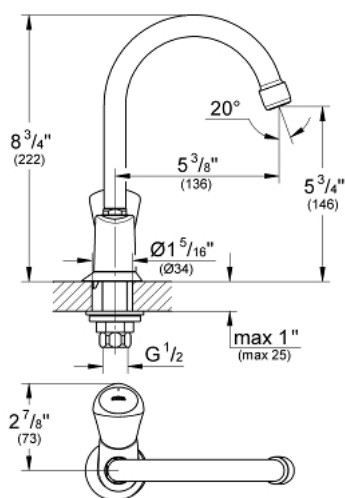

20 179 001 COSTA S SLAVINA

OPIS PROIZVODA

- Colour: chrome
- metalna ručica
- izolirano
- može se pričvrstiti vijkom
- GROHE LongLife premaz
- keramička glava 1/2", 90°
- regulator protoka
- cjevasti izljev, područje zakretanja 360°
- spoj vijčane matice 1/2" s 10.5 mm bušotinom

20 179 001 COSTA S SLAVINA

REZERVNI DIJELOVI, travnja 2014 – now

- 1: Ručica (Br. narudžbe 45995000)
- 1.1: Umetak na kopčanje (Br. narudžbe 0538600M)
- 2: Keramička kartuša, 1/2" (Br. narudžbe 45882000)
- 2.1: O-brtva Ø18,2 x Ø1,7 (Br. narudžbe 0392400M)
- 3: Perlator (Br. narudžbe 48251000)
- 4: O-brtva Ø12 x Ø2 (Br. narudžbe 0128000M)
- 5: Rozeta (Br. narudžbe 45996000)
- 6: Kontra matica (Br. narudžbe 45004000)
- 7: Vijak 1/2" za spajanje cijevi (Br. narudžbe 1290100M)
- 7.1: Btrva od vlakana Ø18,5 x Ø12 x 2 (Br. narudžbe 0138900M)
- 8: Vijčana matica 1/2" x 14.5 mm (Br. narudžbe 1290200M)
- 8.1: Btrva od vlakana Ø18,5 x Ø12 x 2 (Br. narudžbe 0138900M)
- 9: Screw for Costa/Avina products (Br. narudžbe 48013000)*