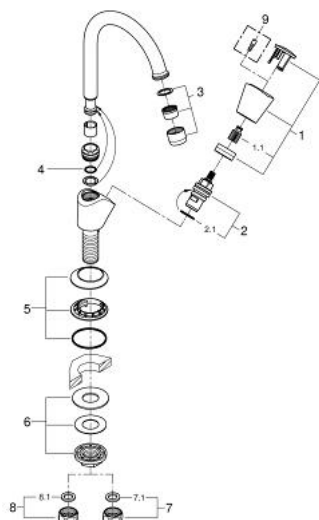

20 179 001 COSTA S SLAVINA

OPIS PROIZVODA

- Colour: chrome
- metalna ručica
- izolirano
- može se pričvrstiti vijkom
- GROHE LongLife premaz
- keramička glava 1/2", 90°
- regulator protoka
- cjevasti izljev, područje zakretanja 360°
- spoj vijčane matice 1/2" s 10.5 mm bušotinom

20 179 001 COSTA S SLAVINA

REZERVNI DIJELOVI, travnja 2014 – now

- 1: Ručica (Br. narudžbe 45995000)
- 1.1: Umetak na kopčanje (Br. narudžbe 0538600M)
- 2: Keramička kartuša, 1/2" (Br. narudžbe 45882000)
- 2.1: O-brtva Ø18,2 x Ø1,7 (Br. narudžbe 0392400M)
- 3: Perlator (Br. narudžbe 48251000)
- 4: O-brtva Ø12 x Ø2 (Br. narudžbe 0128000M)
- 5: Rozeta (Br. narudžbe 45996000)
- 6: Kontra matica (Br. narudžbe 45004000)
- 7: Vijak 1/2" za spajanje cijevi (Br. narudžbe 1290100M)
- 7.1: Btrva od vlakana Ø18,5 x Ø12 x 2 (Br. narudžbe 0138900M)
- 8: Vijčana matica 1/2" x 14.5 mm (Br. narudžbe 1290200M)
- 8.1: Btrva od vlakana Ø18,5 x Ø12 x 2 (Br. narudžbe 0138900M)
- 9: Screw for Costa/Avina products (Br. narudžbe 48013000)*