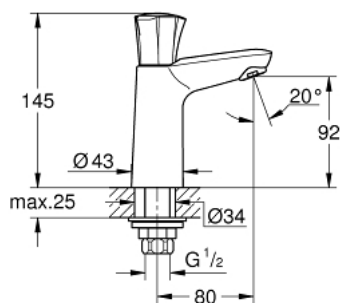

20 186 001 **COSTA L SLAVINA 1/2"**

**OPIS PROIZVODA**

- Colour: chrome
- metalna ručica
- izolirano
- može se pričvrstiti vijkom
- oznaka: plavo
- GROHE Long-Life kartuša
- lijevani izljev s perlatorom
- spoj vijčane matice 1/2" s 10.5 mm bušotinom
- GROHE LongLife premaz

## 20 186 001 COSTA L SLAVINA 1/2"

### REZERVNI DIJELOVI, kolovoza 2009 – now

- 1: Ručica (Br. narudžbe 45994000)
- 1.1: Umetak na kopčanje (Br. narudžbe 0538600M)
- 2: Glava 1/2" (Br. narudžbe 07146000)
- 2.1: O-brtva  $\text{Ø}6 \times \text{Ø}2$  (Br. narudžbe 0128300M)
- 2.2: O-brtva  $\text{Ø}18,2 \times \text{Ø}1,7$  (Br. narudžbe 0392400M)
- 2.3: Brtva (Br. narudžbe 0529100M)
- 3: Perlator (Br. narudžbe 13929000)
- 4: Kontra matica (Br. narudžbe 45004000)
- 5: Vijčana matica 1/2" x 14.5 mm (Br. narudžbe 1290200M)
- 5.1: Btrva od vlakana  $\text{Ø}18,5 \times \text{Ø}12 \times 2$  (Br. narudžbe 0138900M)
- 6: Vijak 1/2" za spajanje cijevi (Br. narudžbe 1290100M)
- 6.1: Btrva od vlakana  $\text{Ø}18,5 \times \text{Ø}12 \times 2$  (Br. narudžbe 0138900M)
- 7: Screw for Costa/Avina products (Br. narudžbe 48013000)\*