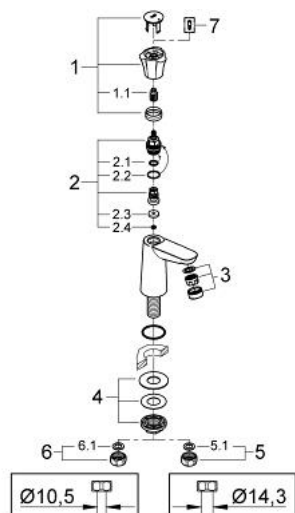

20 186 001 **COSTA L SLAVINA 1/2"**

**OPIS PROIZVODA**

- Colour: chrome
- metalna ručica
- izolirano
- može se pričvrstiti vijkom
- oznaka: plavo
- GROHE Long-Life kartuša
- lijevani izljev s perlatorom
- spoj vijčane matice 1/2" s 10.5 mm bušotinom
- GROHE LongLife premaz

## 20 186 001 COSTA L SLAVINA 1/2"

### REZERVNI DIJELOVI, kolovoza 2009 – now

- 1: Ručica (Br. narudžbe 45994000)
- 1.1: Umetak na kopčanje (Br. narudžbe 0538600M)
- 2: Glava 1/2" (Br. narudžbe 07146000)
- 2.1: O-brtva  $\text{Ø}6 \times \text{Ø}2$  (Br. narudžbe 0128300M)
- 2.2: O-brtva  $\text{Ø}18,2 \times \text{Ø}1,7$  (Br. narudžbe 0392400M)
- 2.3: Brtva (Br. narudžbe 0529100M)
- 3: Perlator (Br. narudžbe 13929000)
- 4: Kontra matica (Br. narudžbe 45004000)
- 5: Vijčana matica 1/2" x 14.5 mm (Br. narudžbe 1290200M)
- 5.1: Btrva od vlakana  $\text{Ø}18,5 \times \text{Ø}12 \times 2$  (Br. narudžbe 0138900M)
- 6: Vijak 1/2" za spajanje cijevi (Br. narudžbe 1290100M)
- 6.1: Btrva od vlakana  $\text{Ø}18,5 \times \text{Ø}12 \times 2$  (Br. narudžbe 0138900M)
- 7: Screw for Costa/Avina products (Br. narudžbe 48013000)\*