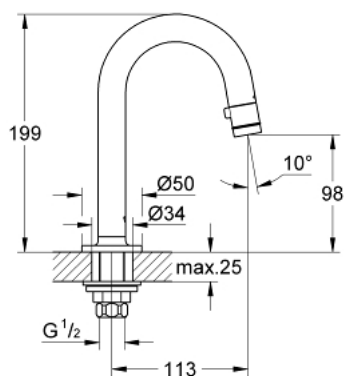

20 201 000 UNIVERZALNA SLAVINA ZA HLADNU / PREDMIJEŠANU VODU DN15 (1/2")

OPIS PROIZVODA

- Colour: chrome
- izljev u obliku slova C
- perlator s mogućnošću zaustavljanja protoka
- glava s keramičkim diskom
- spoj vijčane matice 1/2"
- s otvorom 10.5 mm
- GROHE LongLife premaz
- GROHE EcoJoy tehnologija upotrebe manje količine vode i savršenog protoka
- maximum flow rate (at 3 bar): 5 l/min
- projekcija 113 mm

20 201 000 UNIVERZALNA SLAVINA ZA HLADNU / PREDMIJEŠANU VODU DN15 (1/2")

REZERVNI DIJELOVI, siječnja 2010 – now

- 1: Ručica (Br. narudžbe 48041000)
- 1.1: Perlator (Br. narudžbe 13998000)
- 2: Glava (Br. narudžbe 48042000)
- 3: Kontra matica (Br. narudžbe 45004000)
- 4: Vijčana matica 1/2" x 14.5 mm (Br. narudžbe 1290200M)
- 4.1: Btrva od vlakana Ø18,5 x Ø12 x 2 (Br. narudžbe 0138900M)
- 5: Vijak 1/2" za spajanje cijevi (Br. narudžbe 1290100M)
- 5.1: Btrva od vlakana Ø18,5 x Ø12 x 2 (Br. narudžbe 0138900M)