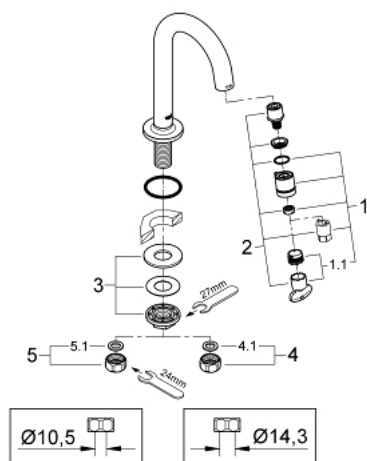

20 201 000 UNIVERZALNA SLAVINA ZA HLADNU / PREDMIJEŠANU VODU DN15 (1/2")

OPIS PROIZVODA

- Colour: chrome
- izljev u obliku slova C
- perlator s mogućnošću zaustavljanja protoka
- glava s keramičkim diskom
- spoj vijčane matice 1/2"
- s otvorom 10.5 mm
- GROHE LongLife premaz
- GROHE EcoJoy tehnologija upotrebe manje količine vode i savršenog protoka
- maximum flow rate (at 3 bar): 5 l/min
- projekcija 113 mm

20 201 000 UNIVERZALNA SLAVINA ZA HLADNU / PREDMIJEŠANU VODU DN15 (1/2")

REZERVNI DIJELOVI, siječnja 2010 – now

- 1: Ručica (Br. narudžbe 48041000)
- 1.1: Perlator (Br. narudžbe 13998000)
- 2: Glava (Br. narudžbe 48042000)
- 3: Kontra matica (Br. narudžbe 45004000)
- 4: Vijčana matica 1/2" x 14.5 mm (Br. narudžbe 1290200M)
- 4.1: Btrva od vlakana Ø18,5 x Ø12 x 2 (Br. narudžbe 0138900M)
- 5: Vijak 1/2" za spajanje cijevi (Br. narudžbe 1290100M)
- 5.1: Btrva od vlakana Ø18,5 x Ø12 x 2 (Br. narudžbe 0138900M)