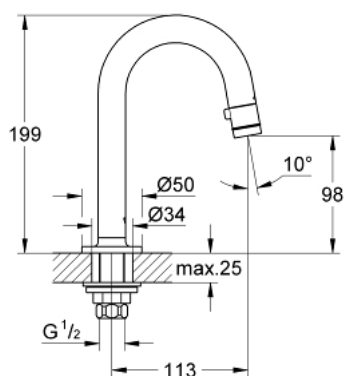

## 20 201 AL0 UNIVERZALNA SLAVINA ZA HLADNU / PREDMIJEŠANU VODU DN15 (1/2")

### OPIS PROIZVODA

- Colour: brushed hard graphite
- izljev u obliku slova C
- perlator s mogućnošću zaustavljanja protoka
- glava s keramičkim diskom
- spoj vijčane matice 1/2"
- s otvorom 10.5 mm
- GROHE LongLife premaz
- GROHE EcoJoy tehnologija upotrebe manje količine vode i savršenog protoka
- maximum flow rate (at 3 bar): 5 l/min
- projekcija 113 mm

### REZERVNI DIJELOVI, listopada 2019 – now

- 1: Ručica (Br. narudžbe 48041AL0)
- 2: Glava (Br. narudžbe 48042000)
- 3: Kontra matica (Br. narudžbe 45004000)
- 4: Vijčana matica 1/2" x 14.5 mm (Br. narudžbe 1290200M)
- 4.1: Btrva od vlakana Ø18,5 x Ø12 x 2 (Br. narudžbe 0138900M)
- 5: Vijak 1/2" za spajanje cijevi (Br. narudžbe 1290100M)
- 5.1: Btrva od vlakana Ø18,5 x Ø12 x 2 (Br. narudžbe 0138900M)