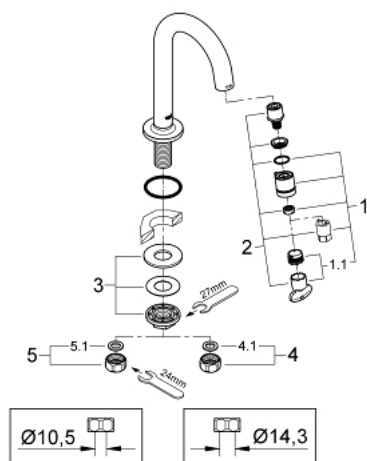

## 20 201 AL0 UNIVERZALNA SLAVINA ZA HLADNU / PREDMIJEŠANU VODU DN15 (1/2")

### OPIS PROIZVODA

- Colour: brushed hard graphite
- izljev u obliku slova C
- perlator s mogućnošću zaustavljanja protoka
- glava s keramičkim diskom
- spoj vijčane matice 1/2"
- s otvorom 10.5 mm
- GROHE LongLife premaz
- GROHE EcoJoy tehnologija upotrebe manje količine vode i savršenog protoka
- maximum flow rate (at 3 bar): 5 l/min
- projekcija 113 mm

### REZERVNI DIJELOVI, listopada 2019 – now

- 1: Ručica (Br. narudžbe 48041AL0)
- 2: Glava (Br. narudžbe 48042000)
- 3: Kontra matica (Br. narudžbe 45004000)
- 4: Vijčana matica 1/2" x 14.5 mm (Br. narudžbe 1290200M)
- 4.1: Btrva od vlakana Ø18,5 x Ø12 x 2 (Br. narudžbe 0138900M)
- 5: Vijak 1/2" za spajanje cijevi (Br. narudžbe 1290100M)
- 5.1: Btrva od vlakana Ø18,5 x Ø12 x 2 (Br. narudžbe 0138900M)