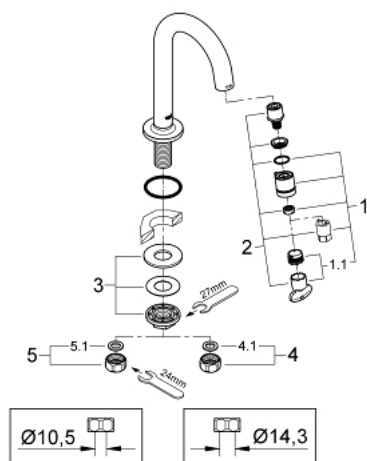

20 201 DC0 UNIVERZALNA SLAVINA ZA HLADNU / PREDMIJEŠANU VODU DN15 (1/2")

OPIS PROIZVODA

- Colour: supersteel
- izljev u obliku slova C
- perlator s mogućnošću zaustavljanja protoka
- glava s keramičkim diskom
- spoj vijčane matice 1/2"
- s otvorom 10.5 mm
- GROHE LongLife premaz
- GROHE EcoJoy tehnologija upotrebe manje količine vode i savršenog protoka
- maximum flow rate (at 3 bar): 5 l/min
- projekcija 113 mm

20 201 DC0 UNIVERZALNA SLAVINA ZA HLADNU / PREDMIJEŠANU VODU DN15 (1/2")

REZERVNI DIJELOVI, listopada 2019 – now

- 1: Ručica (Br. narudžbe 48041DC0)
- 2: Glava (Br. narudžbe 48042000)
- 3: Kontra matica (Br. narudžbe 45004000)
- 4: Vijčana matica 1/2" x 14.5 mm (Br. narudžbe 1290200M)
- 4.1: Btrva od vlakana Ø18,5 x Ø12 x 2 (Br. narudžbe 0138900M)
- 5: Vijak 1/2" za spajanje cijevi (Br. narudžbe 1290100M)
- 5.1: Btrva od vlakana Ø18,5 x Ø12 x 2 (Br. narudžbe 0138900M)