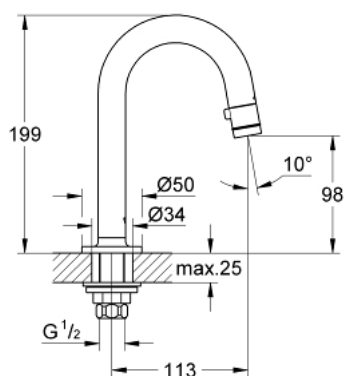

20 201 DC0 UNIVERZALNA SLAVINA ZA HLADNU / PREDMIJEŠANU VODU DN15 (1/2")

OPIS PROIZVODA

- Colour: supersteel
- izljev u obliku slova C
- perlator s mogućnošću zaustavljanja protoka
- glava s keramičkim diskom
- spoj vijčane matice 1/2"
- s otvorom 10.5 mm
- GROHE LongLife premaz
- GROHE EcoJoy tehnologija upotrebe manje količine vode i savršenog protoka
- maximum flow rate (at 3 bar): 5 l/min
- projekcija 113 mm

20 201 DC0 UNIVERZALNA SLAVINA ZA HLADNU / PREDMIJEŠANU VODU DN15 (1/2")

REZERVNI DIJELOVI, listopada 2019 – now

- 1: Ručica (Br. narudžbe 48041DC0)
- 2: Glava (Br. narudžbe 48042000)
- 3: Kontra matica (Br. narudžbe 45004000)
- 4: Vijčana matica 1/2" x 14.5 mm (Br. narudžbe 1290200M)
- 4.1: Btrva od vlakana Ø18,5 x Ø12 x 2 (Br. narudžbe 0138900M)
- 5: Vijak 1/2" za spajanje cijevi (Br. narudžbe 1290100M)
- 5.1: Btrva od vlakana Ø18,5 x Ø12 x 2 (Br. narudžbe 0138900M)