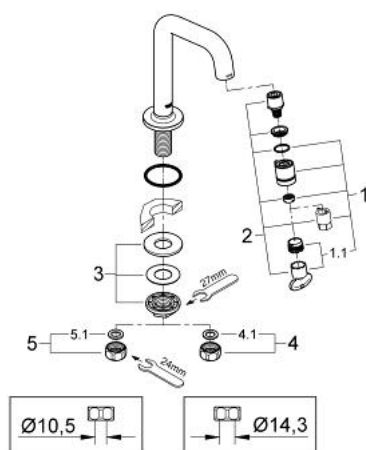

## 20 202 000 UNIVERZALNA SLAVINA ZA HLADNU / PREDMIJEŠANU VODU DN15 (1/2")

### OPIS PROIZVODA

- Colour: chrome
- Izljev od 7°
- perlator s mogućnošću zaustavljanja protoka
- glava s keramičkim diskom
- spoj vijčane matice 1/2"
- s otvorom 10,5 mm
- GROHE LongLife premaz
- GROHE EcoJoy tehnologija upotrebe manje količine vode i savršenog protoka
- maximum flow rate (at 3 bar): 5 l/min
- projekcija 114 mm

### REZERVNI DIJELOVI, siječnja 2010 – now

- 1: Ručica (Br. narudžbe 48041000)
- 1.1: Perlator (Br. narudžbe 13998000)
- 2: Glava (Br. narudžbe 48042000)
- 3: Kontra matica (Br. narudžbe 45004000)
- 4: Vijčana matica 1/2" x 14.5 mm (Br. narudžbe 1290200M)
- 4.1: Btrva od vlakana Ø18,5 x Ø12 x 2 (Br. narudžbe 0138900M)
- 5: Vijak 1/2" za spajanje cijevi (Br. narudžbe 1290100M)
- 5.1: Btrva od vlakana Ø18,5 x Ø12 x 2 (Br. narudžbe 0138900M)