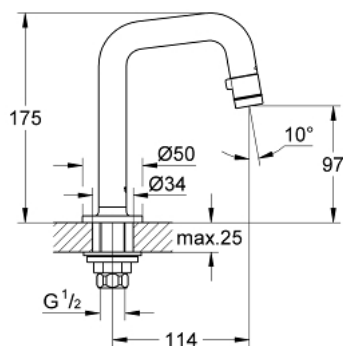

## 20 202 000 UNIVERZALNA SLAVINA ZA HLADNU / PREDMIJEŠANU VODU DN15 (1/2")

### OPIS PROIZVODA

- Colour: chrome
- Izljev od 7°
- perlator s mogućnošću zaustavljanja protoka
- glava s keramičkim diskom
- spoj vijčane matice 1/2"
- s otvorom 10,5 mm
- GROHE LongLife premaz
- GROHE EcoJoy tehnologija upotrebe manje količine vode i savršenog protoka
- maximum flow rate (at 3 bar): 5 l/min
- projekcija 114 mm

### REZERVNI DIJELOVI, siječnja 2010 – now

- 1: Ručica (Br. narudžbe 48041000)
- 1.1: Perlator (Br. narudžbe 13998000)
- 2: Glava (Br. narudžbe 48042000)
- 3: Kontra matica (Br. narudžbe 45004000)
- 4: Vijčana matica 1/2" x 14.5 mm (Br. narudžbe 1290200M)
- 4.1: Btrva od vlakana Ø18,5 x Ø12 x 2 (Br. narudžbe 0138900M)
- 5: Vijak 1/2" za spajanje cijevi (Br. narudžbe 1290100M)
- 5.1: Btrva od vlakana Ø18,5 x Ø12 x 2 (Br. narudžbe 0138900M)