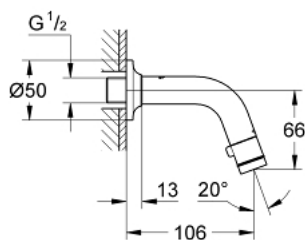

20 205 000 UNIVERZALNA ZIDNA SLAVINA ZA HLADNU / PREDMIJEŠANU VODU 1/2"

OPIS PROIZVODA

- Colour: chrome
- perlator s mogućnošću zaustavljanja protoka
- glava s keramičkim diskom
- spoj s navojem 1/2"
- GROHE LongLife premaz
- GROHE EcoJoy tehnologija upotrebe manje količine vode i savršenog protoka
- maximum flow rate (at 3 bar): 5 l/min
- projection 106 mm

20 205 000 UNIVERZALNA ZIDNA SLAVINA ZA HLADNU / PREDMIJEŠANU VODU 1/2"

REZERVNI DIJELOVI, siječnja 2010 – now

1: Ručica (Br. narudžbe 48041000)

1.1: Perlator (Br. narudžbe 13998000)

2: Glava (Br. narudžbe 48042000)