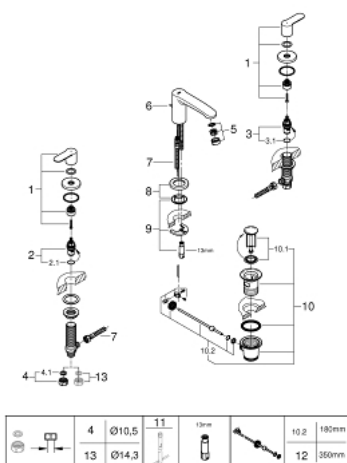

20 208 002 EUROSTYLE COSMOPOLITAN MIJEŠALICA ZA UMIVAONIK, 3 OTVORA S-VELIČINA

REZERVNI DIJELOVI, studenoga 2021 – now

- 1: Handle pair (Br. narudžbe 48309000)
- 2: Keramička kartuša, 1/2" (Br. narudžbe 45882000)
- 2.1: O-brtva Ø18,2 x Ø1,7 (Br. narudžbe 0392400M)
- 3: Keramička kartuša, 1/2" (Br. narudžbe 45883000)
- 3.1: O-brtva Ø18,2 x Ø1,7 (Br. narudžbe 0392400M)
- 4: Vijak 1/2" za spajanje cijevi (Br. narudžbe 1290100M)
- 4.1: Brtva od vlakana Ø18,5 x Ø12 x 2 (Br. narudžbe 0138900M)
- 5: Perlator (Br. narudžbe 13929000)
- 6: Šipka za gornji dio sifona (Br. narudžbe 46739000)
- 7: Spojna cijev (Br. narudžbe 46255000)
- 8: Osnovna pločica (Br. narudžbe 48165000)
- 9: Kontra matica (Br. narudžbe 46671000)
- 10: Odljevni set 1 1/4" (Br. narudžbe 28910000)
- 10.1: Utičnica (Br. narudžbe 07182000)
- 10.2: Ekscentrična šipka (Br. narudžbe 07052000)
- 11: Ključ za ugradnju (Br. narudžbe 19017000)*
- 12: Ekscentrična šipka (Br. narudžbe 07341000)*
- 13: Vijčana matica 1/2" x 14,5 mm (Br. narudžbe 1290200M)*