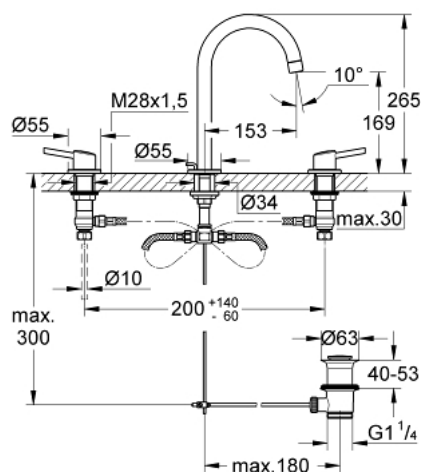

20 216 001 CONCEPTO MIJEŠALICA ZA UMIVAONIK 1/2", 3 OTVORA L-VELIČINA

OPIS PROIZVODA

- Colour: chrome
- keramička glava 1/2", 90°
- GROHE LongLife premaz
- GROHE FastFixation instalacijski sustav s pomagalom za centriranje
- izljev s perlatorom
- odjeljni set, skočni 1 1/4"
- fleksibilne spojne cijevi, otporne na tlak između srednjeg dijela i bočnih ventila
- matica s otvorom 10.5 mm

20 216 001 **CONCETTO MIJEŠALICA ZA UMIVAONIK 1/2", 3 OTVORA** **L-VELIČINA**

REZERVNI DIJELOVI, veljače 2019 – now

- 1: Handle pair (Br. narudžbe 48310000)
 - 2: Keramička kartuša, 1/2" (Br. narudžbe 45882000)
 - 2.1: O-brtva Ø18,2 x Ø1,7 (Br. narudžbe 0392400M)
 - 3: Keramička kartuša, 1/2" (Br. narudžbe 45883000)
 - 3.1: O-brtva Ø18,2 x Ø1,7 (Br. narudžbe 0392400M)
 - 4: Vijak 1/2" za spajanje cijevi (Br. narudžbe 1290100M)
 - 4.1: Brtva od vlakana Ø18,5 x Ø12 x 2 (Br. narudžbe 0138900M)
 - 5: Perlator (Br. narudžbe 06574000)
 - 6: Šipka za gornji dio sifona (Br. narudžbe 65196000)
 - 7: Ugradbena spojnica (Br. narudžbe 6554100M)
 - 8: Odljevni set 1 1/4" (Br. narudžbe 28910000)
 - 8.1: Utičnica (Br. narudžbe 07182000)
 - 8.2: Ekscentrična šipka (Br. narudžbe 07052000)
 - 9: Fleksibilna cijev (Br. narudžbe 45704000)
 - 10: Vijčana matica 1/2" x 14,5 mm (Br. narudžbe 1290200M)*
 - 11: Ekscentrična šipka (Br. narudžbe 07341000)*
- * Izborni dodaci