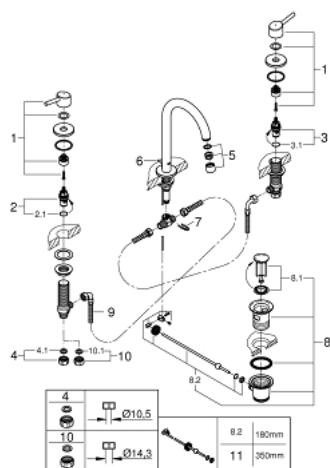

20 216 001 CONCEPTO MIJEŠALICA ZA UMIVAONIK 1/2", 3 OTVORA L-VELIČINA

OPIS PROIZVODA

- Colour: chrome
- keramička glava 1/2", 90°
- GROHE LongLife premaz
- GROHE FastFixation instalacijski sustav s pomagalom za centriranje
- izljev s perlatorom
- odjeljni set, skočni 1 1/4"
- fleksibilne spojne cijevi, otporne na tlak između srednjeg dijela i bočnih ventila
- matica s otvorom 10.5 mm

20 216 001 **CONCETTO MIJEŠALICA ZA UMIVAONIK 1/2", 3 OTVORA** **L-VELIČINA**

REZERVNI DIJELOVI, veljače 2019 – now

- 1: Handle pair (Br. narudžbe 48310000)
 - 2: Keramička kartuša, 1/2" (Br. narudžbe 45882000)
 - 2.1: O-brtva Ø18,2 x Ø1,7 (Br. narudžbe 0392400M)
 - 3: Keramička kartuša, 1/2" (Br. narudžbe 45883000)
 - 3.1: O-brtva Ø18,2 x Ø1,7 (Br. narudžbe 0392400M)
 - 4: Vijak 1/2" za spajanje cijevi (Br. narudžbe 1290100M)
 - 4.1: Brtva od vlakana Ø18,5 x Ø12 x 2 (Br. narudžbe 0138900M)
 - 5: Perlator (Br. narudžbe 06574000)
 - 6: Šipka za gornji dio sifona (Br. narudžbe 65196000)
 - 7: Ugradbena spojnica (Br. narudžbe 6554100M)
 - 8: Odljevni set 1 1/4" (Br. narudžbe 28910000)
 - 8.1: Utičnica (Br. narudžbe 07182000)
 - 8.2: Ekscentrična šipka (Br. narudžbe 07052000)
 - 9: Fleksibilna cijev (Br. narudžbe 45704000)
 - 10: Vijčana matica 1/2" x 14,5 mm (Br. narudžbe 1290200M)*
 - 11: Ekscentrična šipka (Br. narudžbe 07341000)*
- * Izborni dodaci