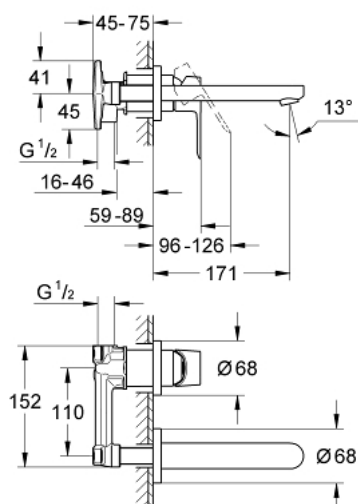

20 289 000 BAULoop MIJEŠALICA ZA UMIVAONIK, 2 OTVORA

OPIS PROIZVODA

- Colour: chrome
- zidna ugradnja
- sastoji se od:
 - set for final installation and concealed body
 - metalna ručica
 - GROHE SmoothControl 35 mm keramička kartuša
 - GROHE LongLife premaz
 - perlator
- udaljenost od središta 110 mm
- projekcija 171 mm

20 289 000 BAULoop MIJEŠALICA ZA UMIVAONIK, 2 OTVORA

REZERVNI DIJELOVI, lipnja 2010 – now

1: Ručica (Br. narudžbe 46778000)

2: Perlator (Br. narudžbe 13929000)

3: Nastavak (Br. narudžbe 46627000)*

* Izborni dodaci