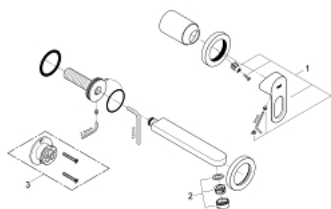

20 289 000 BAULoop MIJEŠALICA ZA UMIVAONIK, 2 OTVORA

OPIS PROIZVODA

- Colour: chrome
- zidna ugradnja
- sastoji se od:
 - set for final installation and concealed body
 - metalna ručica
 - GROHE SmoothControl 35 mm keramička kartuša
 - GROHE LongLife premaz
 - perlator
- udaljenost od središta 110 mm
- projekcija 171 mm

20 289 000 BAULoop MIJEŠALICA ZA UMIVAONIK, 2 OTVORA

REZERVNI DIJELOVI, lipnja 2010 – now

1: Ručica (Br. narudžbe 46778000)

2: Perlator (Br. narudžbe 13929000)

3: Nastavak (Br. narudžbe 46627000)*

* Izborni dodaci