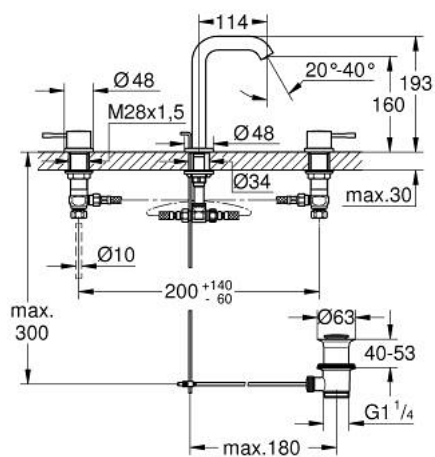

20 296 001 ESSENCE MIJEŠALICA ZA UMIVAONIK 1/2", 3 OTVORA M-VELIČINA

OPIS PROIZVODA

- Colour: chrome
- metalna ručica
- keramičke glave 1/2", 90°
- GROHE LongLife premaz
- GROHE EcoJoy tehnologija upotrebe manje količine vode i savršenog protoka
- maximum flow rate (at 3 bar): 5 l/min
- GROHE AquaGuide prilagodiv perlator
- odljevni set, skočni 1 1/4"
- fleksibilne spojne cijevi, otporne na tlak između izljeva i kutnih ventila
- min. preporučeni tlak 1.0 bar
- spoj vijčane matice 1/2" x 10.5 mm

20 296 001 ESSENCE MIJEŠALICA ZA UMIVAONIK 1/2", 3 OTVORA M-VELIČINA

REZERVNI DIJELOVI, travnja 2024 – now

- 1: Handle pair (Br. narudžbe 48330000)
- 2: Keramička kartuša, 1/2" (Br. narudžbe 45882000)
- 2.1: O-brtva Ø18,2 x Ø1,7 (Br. narudžbe 0392400M)
- 3: Keramička kartuša, 1/2" (Br. narudžbe 45883000)
- 3.1: O-brtva Ø18,2 x Ø1,7 (Br. narudžbe 0392400M)
- 4: Šipka za gornji dio sifona (Br. narudžbe 65196000)
- 5: Perlator (Br. narudžbe 48270000)
- 6: Ugradbena spojnica (Br. narudžbe 6554100M)
- 7: Odljevni set 1 1/4" (Br. narudžbe 28910000)
- 7.1: Utičnica (Br. narudžbe 07182000)
- 7.2: Ekscentrična šipka (Br. narudžbe 07052000)
- 8: Vijak 1/2" za spajanje cijevi (Br. narudžbe 1290100M)
- 8.1: Brtva od vlakana Ø18,5 x Ø12 x 2 (Br. narudžbe 0138900M)
- 9: Fleksibilna cijev (Br. narudžbe 45704000)
- 10: Ekscentrična šipka (Br. narudžbe 07341000)*