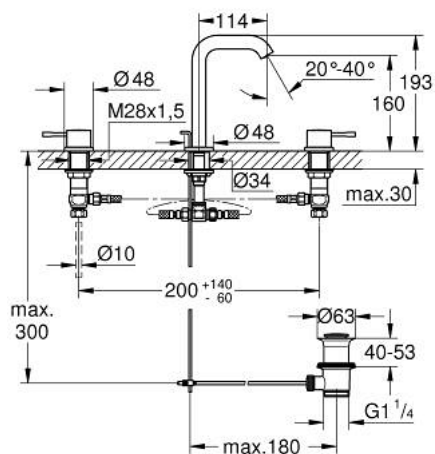

20 296 AL1 ESSENCE MIJEŠALICA ZA UMIVAONIK 1/2", 3 OTVORA M-VELIČINA

OPIS PROIZVODA

- Colour: brushed hard graphite
- metalna ručica
- keramičke glave 1/2", 90°
- GROHE LongLife premaz
- GROHE EcoJoy tehnologija upotrebe manje količine vode i savršenog protoka
- maximum flow rate (at 3 bar): 5.7 l/min
- GROHE AquaGuide prilagodiv perlator
- odljevni set, skočni 1 1/4"
- fleksibilne spojne cijevi, otporne na tlak između izljeva i kutnih ventila
- min. preporučeni tlak 1.0 bar
- spoj vijčane matice 1/2" x 10.5 mm

20 296 AL1 ESSENCE MIJEŠALICA ZA UMIVAONIK 1/2", 3 OTVORA M-VELIČINA

REZERVNI DIJELOVI, kolovoza 2023 – now

- 1: Essence pair of handles (Br. narudžbe 48330AL0)
- 2: Keramička kartuša, 1/2" (Br. narudžbe 45882000)
- 2.1: O-brtva Ø18,2 x Ø1,7 (Br. narudžbe 0392400M)
- 3: Keramička kartuša, 1/2" (Br. narudžbe 45883000)
- 3.1: O-brtva Ø18,2 x Ø1,7 (Br. narudžbe 0392400M)
- 4: Šipka za gornji dio sifona (Br. narudžbe 65196AL0)
- 5: Perlator (Br. narudžbe 48270000)
- 6: Ugradbena spojnica (Br. narudžbe 6554100M)
- 7: Odljevni set 1 1/4" (Br. narudžbe 28910AL0)
- 7.1: Utičnica (Br. narudžbe 07182AL0)
- 7.2: Ekscentrična šipka (Br. narudžbe 07052000)
- 8: Vijak 1/2" za spajanje cijevi (Br. narudžbe 1290100M)
- 8.1: Btrva od vlakana Ø18,5 x Ø12 x 2 (Br. narudžbe 0138900M)
- 9: Fleksibilna cijev (Br. narudžbe 45704000)
- 10: Ekscentrična šipka (Br. narudžbe 07341000)*