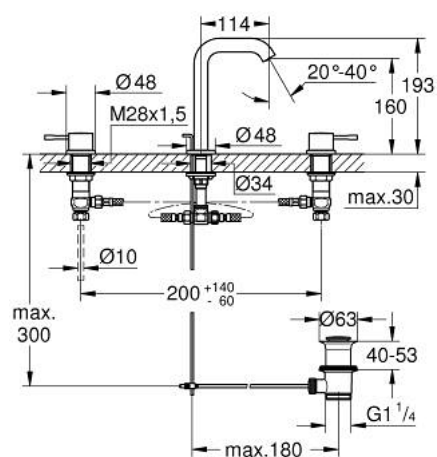

20 296 DA1 ESSENCE MIJEŠALICA ZA UMIVAONIK 1/2", 3 OTVORA M-VELIČINA

OPIS PROIZVODA

- Colour: warm sunset
- metalna ručica
- keramičke glave 1/2", 90°
- GROHE LongLife premaz
- GROHE EcoJoy tehnologija upotrebe manje količine vode i savršenog protoka
- maximum flow rate (at 3 bar): 5.7 l/min
- GROHE AquaGuide prilagodiv perlator
- odljevni set, skočni 1 1/4"
- fleksibilne spojne cijevi, otporne na tlak između izljeva i kutnih ventila
- min. preporučeni tlak 1.0 bar
- spoj vijčane matice 1/2" x 10.5 mm

20 296 DA1 ESSENCE MIJEŠALICA ZA UMIVAONIK 1/2", 3 OTVORA M-VELIČINA

REZERVNI DIJELOVI, kolovoza 2023 – now

- 1: Essence pair of handles (Br. narudžbe 48330DA0)
- 2: Keramička kartuša, 1/2" (Br. narudžbe 45882000)
- 2.1: O-brtva Ø18,2 x Ø1,7 (Br. narudžbe 0392400M)
- 3: Keramička kartuša, 1/2" (Br. narudžbe 45883000)
- 3.1: O-brtva Ø18,2 x Ø1,7 (Br. narudžbe 0392400M)
- 4: Šipka za gornji dio sifona (Br. narudžbe 65196DA0)
- 5: Perlator (Br. narudžbe 48270000)
- 6: Ugradbena spojnica (Br. narudžbe 6554100M)
- 7: Odljevni set 1 1/4" (Br. narudžbe 28910DA0)
- 7.1: Utičnica (Br. narudžbe 07182DA0)
- 7.2: Ekscentrična šipka (Br. narudžbe 07052000)
- 8: Vijak 1/2" za spajanje cijevi (Br. narudžbe 1290100M)
- 8.1: Btrva od vlakana Ø18,5 x Ø12 x 2 (Br. narudžbe 0138900M)
- 9: Fleksibilna cijev (Br. narudžbe 45704000)
- 10: Ekscentrična šipka (Br. narudžbe 07341000)*