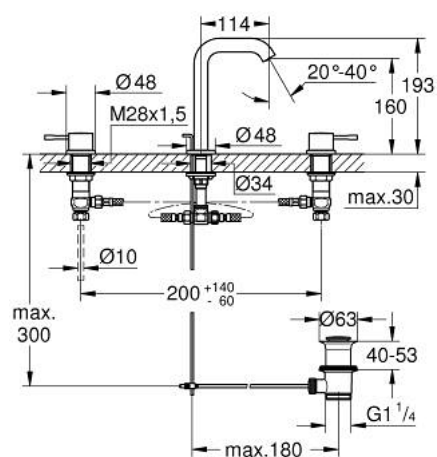

20 296 DC1 ESSENCE MIJEŠALICA ZA UMIVAONIK 1/2", 3 OTVORA M-VELIČINA

OPIS PROIZVODA

- Colour: supersteel
- metalna ručica
- keramičke glave 1/2", 90°
- GROHE LongLife premaz
- GROHE EcoJoy tehnologija upotrebe manje količine vode i savršenog protoka
- maximum flow rate (at 3 bar): 5.7 l/min
- GROHE AquaGuide prilagodiv perlator
- odljevni set, skočni 1 1/4"
- fleksibilne spojne cijevi, otporne na tlak između izljeva i kutnih ventila
- min. preporučeni tlak 1.0 bar
- spoj vijčane matice 1/2" x 10.5 mm

20 296 DC1 ESSENCE MIJEŠALICA ZA UMIVAONIK 1/2", 3 OTVORA M-VELIČINA

REZERVNI DIJELOVI, kolovoza 2023 – now

- 1: Essence pair of handles (Br. narudžbe 48330DC0)
- 2: Keramička kartuša, 1/2" (Br. narudžbe 45882000)
- 2.1: O-brtva Ø18,2 x Ø1,7 (Br. narudžbe 0392400M)
- 3: Keramička kartuša, 1/2" (Br. narudžbe 45883000)
- 3.1: O-brtva Ø18,2 x Ø1,7 (Br. narudžbe 0392400M)
- 4: Šipka za gornji dio sifona (Br. narudžbe 65196DC0)
- 5: Perlator (Br. narudžbe 48270000)
- 6: Ugradbena spojnica (Br. narudžbe 6554100M)
- 7: Odljevni set 1 1/4" (Br. narudžbe 28910DC0)
- 7.1: Utičnica (Br. narudžbe 07182DC0)
- 7.2: Ekscentrična šipka (Br. narudžbe 07052000)
- 8: Vijak 1/2" za spajanje cijevi (Br. narudžbe 1290100M)
- 8.1: Btrva od vlakana Ø18,5 x Ø12 x 2 (Br. narudžbe 0138900M)
- 9: Fleksibilna cijev (Br. narudžbe 45704000)
- 10: Ekscentrična šipka (Br. narudžbe 07341000)*