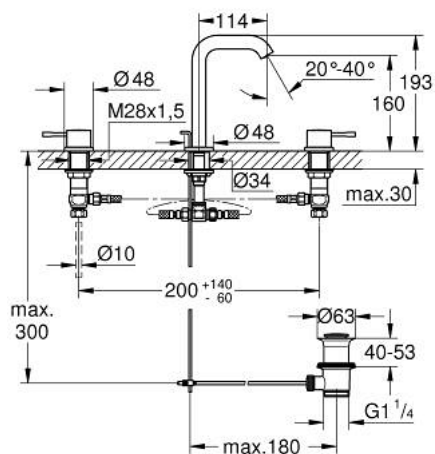

20 296 DL1 ESSENCE MIJEŠALICA ZA UMIVAONIK 1/2", 3 OTVORA M-VELIČINA

OPIS PROIZVODA

- Colour: brushed warm sunset
- metalna ručica
- keramičke glave 1/2", 90°
- GROHE LongLife premaz
- GROHE EcoJoy tehnologija upotrebe manje količine vode i savršenog protoka
- maximum flow rate (at 3 bar): 5.7 l/min
- GROHE AquaGuide prilagodiv perlator
- odljevni set, skočni 1 1/4"
- fleksibilne spojne cijevi, otporne na tlak između izljeva i kutnih ventila
- min. preporučeni tlak 1.0 bar
- spoj vijčane matice 1/2" x 10.5 mm

20 296 DL1 ESSENCE MIJEŠALICA ZA UMIVAONIK 1/2", 3 OTVORA M-VELIČINA

REZERVNI DIJELOVI, kolovoza 2023 – now

- 1: Essence pair of handles (Br. narudžbe 48330DL0)
- 2: Keramička kartuša, 1/2" (Br. narudžbe 45882000)
- 2.1: O-brtva Ø18,2 x Ø1,7 (Br. narudžbe 0392400M)
- 3: Keramička kartuša, 1/2" (Br. narudžbe 45883000)
- 3.1: O-brtva Ø18,2 x Ø1,7 (Br. narudžbe 0392400M)
- 4: Šipka za gornji dio sifona (Br. narudžbe 65196DL0)
- 5: Perlator (Br. narudžbe 48270000)
- 6: Ugradbena spojnica (Br. narudžbe 6554100M)
- 7: Odljevni set 1 1/4" (Br. narudžbe 28910DL0)
- 7.1: Utičnica (Br. narudžbe 07182DL0)
- 7.2: Ekscentrična šipka (Br. narudžbe 07052000)
- 8: Vijak 1/2" za spajanje cijevi (Br. narudžbe 1290100M)
- 8.1: Brtva od vlakana Ø18,5 x Ø12 x 2 (Br. narudžbe 0138900M)
- 9: Fleksibilna cijev (Br. narudžbe 45704000)
- 10: Ekscentrična šipka (Br. narudžbe 07341000)*