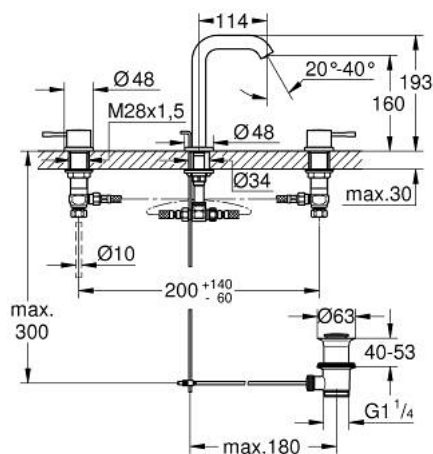

20 296 GL1 ESSENCE MIJEŠALICA ZA UMIVAONIK 1/2", 3 OTVORA M-VELIČINA

OPIS PROIZVODA

- Colour: cool sunrise
- metalna ručica
- keramičke glave 1/2", 90°
- GROHE LongLife premaz
- GROHE EcoJoy tehnologija upotrebe manje količine vode i savršenog protoka
- maximum flow rate (at 3 bar): 5.7 l/min
- GROHE AquaGuide prilagodiv perlator
- odljevni set, skočni 1 1/4"
- fleksibilne spojne cijevi, otporne na tlak između izljeva i kutnih ventila
- min. preporučeni tlak 1.0 bar
- spoj vijčane matice 1/2" x 10.5 mm

20 296 GL1 ESSENCE MIJEŠALICA ZA UMIVAONIK 1/2", 3 OTVORA M-VELIČINA

REZERVNI DIJELOVI, kolovoza 2023 – now

- 1: Essence pair of handles (Br. narudžbe 48330GL0)
- 2: Keramička kartuša, 1/2" (Br. narudžbe 45882000)
- 2.1: O-brtva Ø18,2 x Ø1,7 (Br. narudžbe 0392400M)
- 3: Keramička kartuša, 1/2" (Br. narudžbe 45883000)
- 3.1: O-brtva Ø18,2 x Ø1,7 (Br. narudžbe 0392400M)
- 4: Šipka za gornji dio sifona (Br. narudžbe 65196GL0)
- 5: Perlator (Br. narudžbe 48270000)
- 6: Ugradbena spojnica (Br. narudžbe 6554100M)
- 7: Odljevni set 1 1/4" (Br. narudžbe 28910GL0)
- 7.1: Utičnica (Br. narudžbe 07182GL0)
- 7.2: Ekscentrična šipka (Br. narudžbe 07052000)
- 8: Vijak 1/2" za spajanje cijevi (Br. narudžbe 1290100M)
- 8.1: Btrva od vlakana Ø18,5 x Ø12 x 2 (Br. narudžbe 0138900M)
- 9: Fleksibilna cijev (Br. narudžbe 45704000)
- 10: Ekscentrična šipka (Br. narudžbe 07341000)*