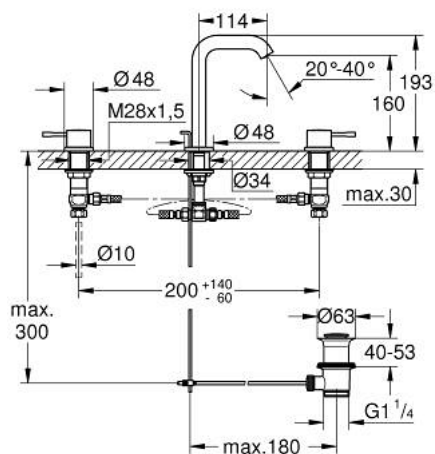

## 20 296 GN1 ESSENCE MIJEŠALICA ZA UMIVAONIK 1/2", 3 OTVORA M-VELIČINA

### OPIS PROIZVODA

- Colour: brushed cool sunrise
- metalna ručica
- keramičke glave 1/2", 90°
- GROHE LongLife premaz
- GROHE EcoJoy tehnologija upotrebe manje količine vode i savršenog protoka
- maximum flow rate (at 3 bar): 5.7 l/min
- GROHE AquaGuide prilagodiv perlator
- odljevni set, skočni 1 1/4"
- fleksibilne spojne cijevi, otporne na tlak između izljeva i kutnih ventila
- min. preporučeni tlak 1.0 bar
- spoj vijčane matice 1/2" x 10.5 mm