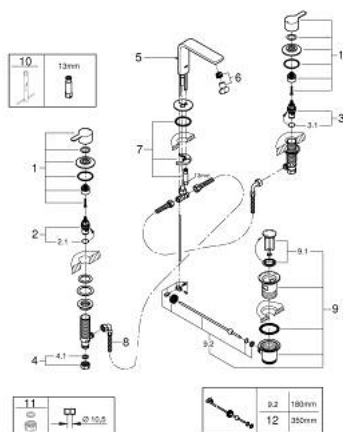

## 20 304 001 LINEARNA MIJEŠALICA ZA UMIVAONIK 1/2", 3 OTVORA M-VELIČINA

### REZERVNI DIJELOVI, srpnja 2016 – now

- 1: Handle pair (Br. narudžbe 48357000)
- 2: Keramička kartuša, 1/2" (Br. narudžbe 45882000)
- 2.1: O-brtva Ø18,2 x Ø1,7 (Br. narudžbe 0392400M)
- 3: Keramička kartuša, 1/2" (Br. narudžbe 45883000)
- 3.1: O-brtva Ø18,2 x Ø1,7 (Br. narudžbe 0392400M)
- 4: Vijčana matica 1/2" x 14.5 mm (Br. narudžbe 1290200M)
- 4.1: Brtva od vlakana Ø18,5 x Ø12 x 2 (Br. narudžbe 0138900M)
- 5: Šipka za gornji dio sifona (Br. narudžbe 65196000)
- 6: Perlator (Br. narudžbe 13994000)
- 7: Kontra matica (Br. narudžbe 46671000)
- 8: Fleksibilna cijev (Br. narudžbe 45704000)
- 9: Odljevni set 1 1/4" (Br. narudžbe 28910000)
- 9.1: Utičnica (Br. narudžbe 07182000)
- 9.2: Ekscentrična šipka (Br. narudžbe 07052000)
- 10: Ključ za ugradnju (Br. narudžbe 19017000)\*
- 11: Vijak 1/2" za spajanje cijevi (Br. narudžbe 1290100M)\*
- 12: Ekscentrična šipka (Br. narudžbe 07341000)\*