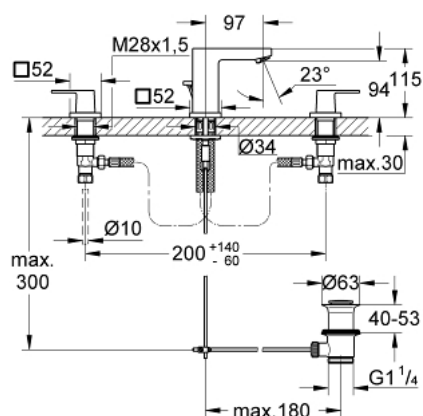

20 351 000 EUROCUBE MIJEŠALICA ZA UMIVAONIK 1/2", 3 OTVORA S-VELIČINA

OPIS PROIZVODA

- Colour: chrome
- metalna ručica
- keramičke glave 1/2", 90°
- GROHE LongLife premaz
- GROHE FastFixation Plus instalacijski sustav
- izljev s perlatorom
- odljevni set, skočni 1 1/4"
- fleksibilne spojne cijevi, otporne na tlak između izljeva i kutnih ventila
- spoj vijčane matice 1/2" x 10.5 mm

20 351 000 EUROCUBE MIJEŠALICA ZA UMIVAONIK 1/2", 3 OTVORA S-VELIČINA

REZERVNI DIJELOVI, veljače 2019 – now

- 1: Handle pair (Br. narudžbe 48321000)
- 2: Keramička kartuša, 1/2" (Br. narudžbe 45882000)
- 2.1: O-brtva Ø18,2 x Ø1,7 (Br. narudžbe 0392400M)
- 3: Keramička kartuša, 1/2" (Br. narudžbe 45883000)
- 3.1: O-brtva Ø18,2 x Ø1,7 (Br. narudžbe 0392400M)
- 4: Vijak 1/2" za spajanje cijevi (Br. narudžbe 1290100M)
- 4.1: Btrva od vlakana Ø18,5 x Ø12 x 2 (Br. narudžbe 0138900M)
- 5: Perlator (Br. narudžbe 13929000)
- 6: Šipka za gornji dio sifona (Br. narudžbe 46787000)
- 7: Rozeta (Br. narudžbe 48421000)
- 8: Kontra matica (Br. narudžbe 46671000)
- 9: Odljevni set 1 1/4" (Br. narudžbe 28910000)
- 9.1: Utičnica (Br. narudžbe 07182000)
- 9.2: Ekscentrična šipka (Br. narudžbe 07052000)
- 10: Vijčana matica 1/2" x 14,5 mm (Br. narudžbe 1290200M)*
- 11: Ključ za ugradnju (Br. narudžbe 19017000)*
- 12: Ekscentrična šipka (Br. narudžbe 07341000)*