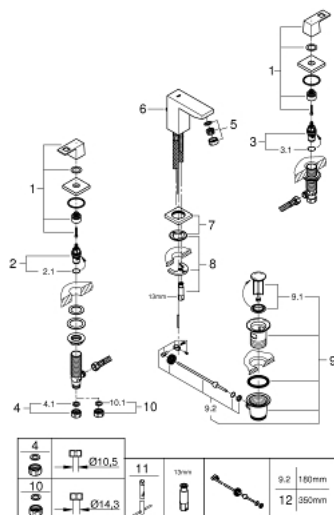

20 351 000 EUROCUBE MIJEŠALICA ZA UMIVAONIK 1/2", 3 OTVORA S-VELIČINA

OPIS PROIZVODA

- Colour: chrome
- metalna ručica
- keramičke glave 1/2", 90°
- GROHE LongLife premaz
- GROHE FastFixation Plus instalacijski sustav
- izljev s perlatorom
- odljevni set, skočni 1 1/4"
- fleksibilne spojne cijevi, otporne na tlak između izljeva i kutnih ventila
- spoj vijčane matice 1/2" x 10.5 mm

20 351 000 EUROCUBE MIJEŠALICA ZA UMIVAONIK 1/2", 3 OTVORA S-VELIČINA

REZERVNI DIJELOVI, veljače 2019 – now

- 1: Handle pair (Br. narudžbe 48321000)
- 2: Keramička kartuša, 1/2" (Br. narudžbe 45882000)
- 2.1: O-brtva Ø18,2 x Ø1,7 (Br. narudžbe 0392400M)
- 3: Keramička kartuša, 1/2" (Br. narudžbe 45883000)
- 3.1: O-brtva Ø18,2 x Ø1,7 (Br. narudžbe 0392400M)
- 4: Vijak 1/2" za spajanje cijevi (Br. narudžbe 1290100M)
- 4.1: Btrva od vlakana Ø18,5 x Ø12 x 2 (Br. narudžbe 0138900M)
- 5: Perlator (Br. narudžbe 13929000)
- 6: Šipka za gornji dio sifona (Br. narudžbe 46787000)
- 7: Rozeta (Br. narudžbe 48421000)
- 8: Kontra matica (Br. narudžbe 46671000)
- 9: Odljevni set 1 1/4" (Br. narudžbe 28910000)
- 9.1: Utičnica (Br. narudžbe 07182000)
- 9.2: Ekscentrična šipka (Br. narudžbe 07052000)
- 10: Vijčana matica 1/2" x 14,5 mm (Br. narudžbe 1290200M)*
- 11: Ključ za ugradnju (Br. narudžbe 19017000)*
- 12: Ekscentrična šipka (Br. narudžbe 07341000)*