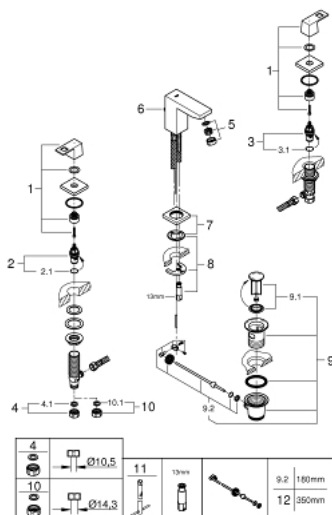

## 20 351 DC0 EUROCUBE MIJEŠALICA ZA UMIVAONIK 1/2", 3 OTVORA S-VELIČINA

### OPIS PROIZVODA

- Colour: supersteel
- metalna ručica
- keramičke glave 1/2", 90°
- GROHE LongLife premaz
- GROHE FastFixation Plus instalacijski sustav
- izljev s perlatorom
- odljevni set, skočni 1 1/4"
- fleksibilne spojne cijevi, otporne na tlak između izljeva i kutnih ventila
- spoj vijčane matice 1/2" x 10,5 mm

### REZERVNI DIJELOVI, srpnja 2018 – now

- 1: Handle pair (Br. narudžbe 48321DC0)
- 2: Keramička kartuša, 1/2" (Br. narudžbe 45882000)
- 2.1: O-brtva Ø18,2 x Ø1,7 (Br. narudžbe 0392400M)
- 3: Keramička kartuša, 1/2" (Br. narudžbe 45883000)
- 3.1: O-brtva Ø18,2 x Ø1,7 (Br. narudžbe 0392400M)
- 4: Vijak 1/2" za spajanje cijevi (Br. narudžbe 1290100M)
- 4.1: Brtva od vlakana Ø18,5 x Ø12 x 2 (Br. narudžbe 0138900M)
- 5: Perlator (Br. narudžbe 13929DC0)
- 6: Šipka za gornji dio sifona (Br. narudžbe 46787DC0)
- 7: Rozeta (Br. narudžbe 48421DC0)
- 8: Kontra matica (Br. narudžbe 46671000)
- 9: Odljevni set 1 1/4" (Br. narudžbe 28910DC0)
- 9.1: Utičnica (Br. narudžbe 07182DC0)
- 9.2: Ekscentrična šipka (Br. narudžbe 07052000)
- 10: Vijčana matica 1/2" x 14,5 mm (Br. narudžbe 1290200M)\*
- 11: Ključ za ugradnju (Br. narudžbe 19017000)\*
- 12: Ekscentrična šipka (Br. narudžbe 07341000)\*