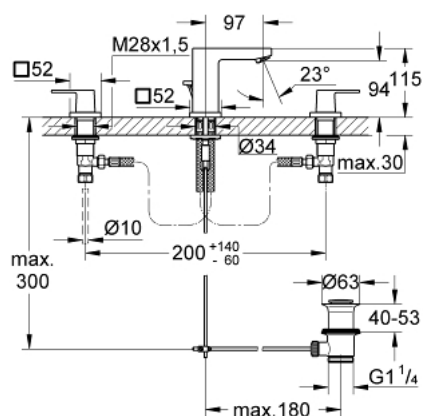

## 20 351 DC0 EUROCUBE MIJEŠALICA ZA UMIVAONIK 1/2", 3 OTVORA S-VELIČINA

### OPIS PROIZVODA

- Colour: supersteel
- metalna ručica
- keramičke glave 1/2", 90°
- GROHE LongLife premaz
- GROHE FastFixation Plus instalacijski sustav
- izljev s perlatorom
- odljevni set, skočni 1 1/4"
- fleksibilne spojne cijevi, otporne na tlak između izljeva i kutnih ventila
- spoj vijčane matice 1/2" x 10,5 mm

### REZERVNI DIJELOVI, srpnja 2018 – now

- 1: Handle pair (Br. narudžbe 48321DC0)
- 2: Keramička kartuša, 1/2" (Br. narudžbe 45882000)
- 2.1: O-brtva Ø18,2 x Ø1,7 (Br. narudžbe 0392400M)
- 3: Keramička kartuša, 1/2" (Br. narudžbe 45883000)
- 3.1: O-brtva Ø18,2 x Ø1,7 (Br. narudžbe 0392400M)
- 4: Vijak 1/2" za spajanje cijevi (Br. narudžbe 1290100M)
- 4.1: Brtva od vlakana Ø18,5 x Ø12 x 2 (Br. narudžbe 0138900M)
- 5: Perlator (Br. narudžbe 13929DC0)
- 6: Šipka za gornji dio sifona (Br. narudžbe 46787DC0)
- 7: Rozeta (Br. narudžbe 48421DC0)
- 8: Kontra matica (Br. narudžbe 46671000)
- 9: Odljevni set 1 1/4" (Br. narudžbe 28910DC0)
- 9.1: Utičnica (Br. narudžbe 07182DC0)
- 9.2: Ekscentrična šipka (Br. narudžbe 07052000)
- 10: Vijčana matica 1/2" x 14,5 mm (Br. narudžbe 1290200M)\*
- 11: Ključ za ugradnju (Br. narudžbe 19017000)\*
- 12: Ekscentrična šipka (Br. narudžbe 07341000)\*