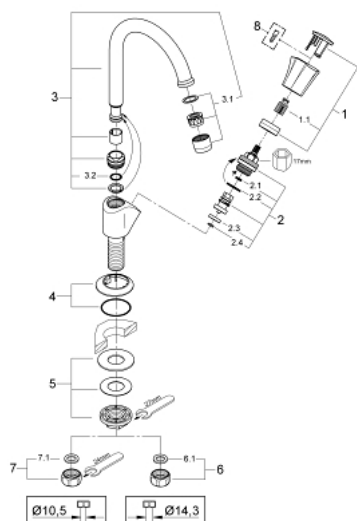

20 393 001 **COSTA L SLAVINA 1/2"**

OPIS PROIZVODA

- Colour: chrome
- metalna ručica
- izolirano
- može se pričvrstiti vijkom
- oznaka: plavo
- GROHE Long-Life kartuša
- zakretni cjevasti izljev s perlatorom
- spoj vijčane matice 1/2" s 10.5 mm bušotinom
- GROHE LongLife premaz

20 393 001 COSTA L SLAVINA 1/2"

REZERVNI DIJELOVI, prosinca 2007 – now

- 1: Ručica (Br. narudžbe 45994000)
- 1.1: Umetak na kopčanje (Br. narudžbe 0538600M)
- 2: Glava 1/2" (Br. narudžbe 07146000)
- 2.1: O-brtva $\varnothing 6 \times \varnothing 2$ (Br. narudžbe 0128300M)
- 2.2: O-brtva $\varnothing 18,2 \times \varnothing 1,7$ (Br. narudžbe 0392400M)
- 2.3: Brtva (Br. narudžbe 0529100M)
- 3: Izljev (Br. narudžbe 13219000)
- 3.1: Perlator (Br. narudžbe 13928000)
- 3.2: O-brtva $\varnothing 12 \times \varnothing 2$ (Br. narudžbe 0128000M)
- 4: Rozeta (Br. narudžbe 45996000)
- 5: Kontra matica (Br. narudžbe 45004000)
- 6: Vijčana matica 1/2" x 14.5 mm (Br. narudžbe 1290200M)
- 6.1: Btrva od vlakana $\varnothing 18,5 \times \varnothing 12 \times 2$ (Br. narudžbe 0138900M)
- 7: Vijak 1/2" za spajanje cijevi (Br. narudžbe 1290100M)
- 7.1: Btrva od vlakana $\varnothing 18,5 \times \varnothing 12 \times 2$ (Br. narudžbe 0138900M)
- 8: Screw for Costa/Avina products (Br. narudžbe 48013000)*