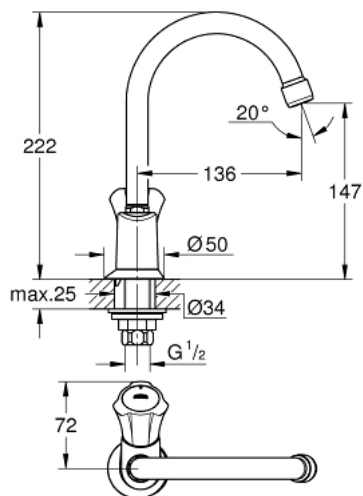

20 393 001 **COSTA L SLAVINA 1/2"**

OPIS PROIZVODA

- Colour: chrome
- metalna ručica
- izolirano
- može se pričvrstiti vijkom
- oznaka: plavo
- GROHE Long-Life kartuša
- zakretni cjevasti izljev s perlatorom
- spoj vijčane matice 1/2" s 10.5 mm bušotinom
- GROHE LongLife premaz

20 393 001 COSTA L SLAVINA 1/2"

REZERVNI DIJELOVI, prosinca 2007 – now

- 1: Ručica (Br. narudžbe 45994000)
- 1.1: Umetak na kopčanje (Br. narudžbe 0538600M)
- 2: Glava 1/2" (Br. narudžbe 07146000)
- 2.1: O-brtva $\varnothing 6 \times \varnothing 2$ (Br. narudžbe 0128300M)
- 2.2: O-brtva $\varnothing 18,2 \times \varnothing 1,7$ (Br. narudžbe 0392400M)
- 2.3: Brtva (Br. narudžbe 0529100M)
- 3: Izljev (Br. narudžbe 13219000)
- 3.1: Perlator (Br. narudžbe 13928000)
- 3.2: O-brtva $\varnothing 12 \times \varnothing 2$ (Br. narudžbe 0128000M)
- 4: Rozeta (Br. narudžbe 45996000)
- 5: Kontra matica (Br. narudžbe 45004000)
- 6: Vijčana matica 1/2" x 14.5 mm (Br. narudžbe 1290200M)
- 6.1: Btrva od vlakana $\varnothing 18,5 \times \varnothing 12 \times 2$ (Br. narudžbe 0138900M)
- 7: Vijak 1/2" za spajanje cijevi (Br. narudžbe 1290100M)
- 7.1: Btrva od vlakana $\varnothing 18,5 \times \varnothing 12 \times 2$ (Br. narudžbe 0138900M)
- 8: Screw for Costa/Avina products (Br. narudžbe 48013000)*