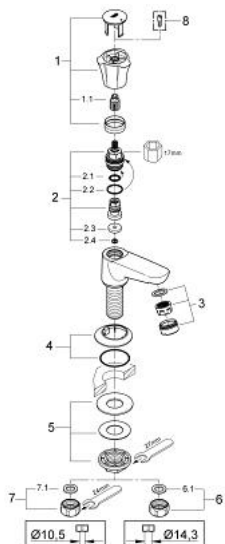

20 404 001 **COSTA L SLAVINA 1/2"**

OPIS PROIZVODA

- Colour: chrome
- metalna ručica
- izolirano
- može se pričvrstiti vijkom
- oznaka: plavo
- GROHE Long-Life kartuša
- lijevani izljev s perlatorom
- spoj vijčane matice 1/2" s 10.5 mm bušotinom
- GROHE LongLife premaz

20 404 001 COSTA L SLAVINA 1/2"

REZERVNI DIJELOVI, lipnja 2007 – now

- 1: Ručica (Br. narudžbe 45994000)
- 1.1: Umetak na kopčanje (Br. narudžbe 0538600M)
- 2: Glava 1/2" (Br. narudžbe 07146000)
- 2.1: O-brtva $\varnothing 6 \times \varnothing 2$ (Br. narudžbe 0128300M)
- 2.2: O-brtva $\varnothing 18,2 \times \varnothing 1,7$ (Br. narudžbe 0392400M)
- 2.3: Brtva (Br. narudžbe 0529100M)
- 3: Perlator (Br. narudžbe 13929000)
- 4: Rozeta (Br. narudžbe 45996000)
- 5: Kontra matica (Br. narudžbe 45004000)
- 6: Vijčana matica 1/2" x 14.5 mm (Br. narudžbe 1290200M)
- 6.1: Btrva od vlakana $\varnothing 18,5 \times \varnothing 12 \times 2$ (Br. narudžbe 0138900M)
- 7: Vijak 1/2" za spajanje cijevi (Br. narudžbe 1290100M)
- 7.1: Btrva od vlakana $\varnothing 18,5 \times \varnothing 12 \times 2$ (Br. narudžbe 0138900M)
- 8: Screw for Costa/Avina products (Br. narudžbe 48013000)*