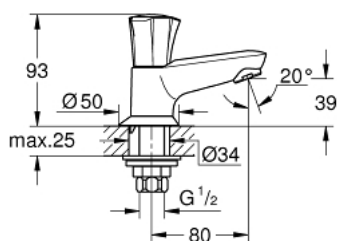

20 404 001 **COSTA L SLAVINA 1/2"**

OPIS PROIZVODA

- Colour: chrome
- metalna ručica
- izolirano
- može se pričvrstiti vijkom
- oznaka: plavo
- GROHE Long-Life kartuša
- lijevani izljev s perlatorom
- spoj vijčane matice 1/2" s 10.5 mm bušotinom
- GROHE LongLife premaz

20 404 001 COSTA L SLAVINA 1/2"

REZERVNI DIJELOVI, lipnja 2007 – now

- 1: Ručica (Br. narudžbe 45994000)
- 1.1: Umetak na kopčanje (Br. narudžbe 0538600M)
- 2: Glava 1/2" (Br. narudžbe 07146000)
- 2.1: O-brtva $\varnothing 6 \times \varnothing 2$ (Br. narudžbe 0128300M)
- 2.2: O-brtva $\varnothing 18,2 \times \varnothing 1,7$ (Br. narudžbe 0392400M)
- 2.3: Brtva (Br. narudžbe 0529100M)
- 3: Perlator (Br. narudžbe 13929000)
- 4: Rozeta (Br. narudžbe 45996000)
- 5: Kontra matica (Br. narudžbe 45004000)
- 6: Vijčana matica 1/2" x 14.5 mm (Br. narudžbe 1290200M)
- 6.1: Btrva od vlakana $\varnothing 18,5 \times \varnothing 12 \times 2$ (Br. narudžbe 0138900M)
- 7: Vijak 1/2" za spajanje cijevi (Br. narudžbe 1290100M)
- 7.1: Btrva od vlakana $\varnothing 18,5 \times \varnothing 12 \times 2$ (Br. narudžbe 0138900M)
- 8: Screw for Costa/Avina products (Br. narudžbe 48013000)*