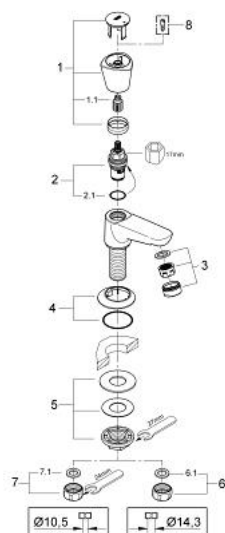

20 405 001 **COSTA S SLAVINA 1/2"**

**OPIS PROIZVODA**

- Colour: chrome
- metalna ručica
- izolirano
- može se pričvrstiti vijkom
- oznaka: plavo
- Carbodur kartuša
- lijevani izljev s perlatorom
- spoj vijčane matice 1/2" x 10.5 mm
- GROHE LongLife premaz

## 20 405 001 COSTA S SLAVINA 1/2"

### REZERVNI DIJELOVI, lipnja 2007 – now

- 1: Ručica (Br. narudžbe 45995000)
- 1.1: Umetak na kopčanje (Br. narudžbe 0538600M)
- 2: Keramička kartuša, 1/2" (Br. narudžbe 45346000)
- 2.1: O-brtva Ø18,2 x Ø1,7 (Br. narudžbe 0392400M)
- 3: Perlator (Br. narudžbe 13929000)
- 4: Rozeta (Br. narudžbe 45996000)
- 5: Kontra matica 1/2" (Br. narudžbe 45000000)
- 6: Vijčana matica 1/2" x 14.5 mm (Br. narudžbe 1290200M)
- 6.1: Btrva od vlakana Ø18,5 x Ø12 x 2 (Br. narudžbe 0138900M)
- 7: Vijak 1/2" za spajanje cijevi (Br. narudžbe 1290100M)
- 7.1: Btrva od vlakana Ø18,5 x Ø12 x 2 (Br. narudžbe 0138900M)
- 8: Screw for Costa/Avina products (Br. narudžbe 48013000)\*