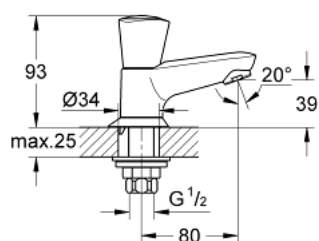

20 405 001 **COSTA S SLAVINA 1/2"**

**OPIS PROIZVODA**

- Colour: chrome
- metalna ručica
- izolirano
- može se pričvrstiti vijkom
- oznaka: plavo
- Carbodur kartuša
- lijevani izljev s perlatorom
- spoj vijčane matice 1/2" x 10.5 mm
- GROHE LongLife premaz

## 20 405 001 COSTA S SLAVINA 1/2"

### REZERVNI DIJELOVI, lipnja 2007 – now

- 1: Ručica (Br. narudžbe 45995000)
- 1.1: Umetak na kopčanje (Br. narudžbe 0538600M)
- 2: Keramička kartuša, 1/2" (Br. narudžbe 45346000)
- 2.1: O-brtva Ø18,2 x Ø1,7 (Br. narudžbe 0392400M)
- 3: Perlator (Br. narudžbe 13929000)
- 4: Rozeta (Br. narudžbe 45996000)
- 5: Kontra matica 1/2" (Br. narudžbe 45000000)
- 6: Vijčana matica 1/2" x 14.5 mm (Br. narudžbe 1290200M)
- 6.1: Btrva od vlakana Ø18,5 x Ø12 x 2 (Br. narudžbe 0138900M)
- 7: Vijak 1/2" za spajanje cijevi (Br. narudžbe 1290100M)
- 7.1: Btrva od vlakana Ø18,5 x Ø12 x 2 (Br. narudžbe 0138900M)
- 8: Screw for Costa/Avina products (Br. narudžbe 48013000)\*