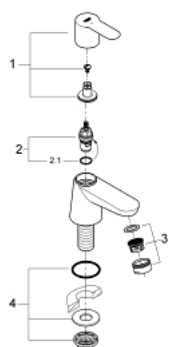

20 421 000 BAUEDGE SLAVINA 1/2" XS-VELIČINA

OPIS PROIZVODA

- Colour: chrome
- instalacija na 1 otvor
- metalna ručica
- keramička glava 1/2", 90°
- GROHE LongLife premaz
- GROHE EcoJoy tehnologija upotrebe manje količine vode i savršenog protoka
- maximum flow rate (at 3 bar): 5 l/min
- fixation nut G 1/2"

20 421 000 BAUEDGE SLAVINA 1/2" XS-VELIČINA

REZERVNI DIJELOVI, rujna 2012 – now

- 1: Ručica (Br. narudžbe 48028000)
- 1.1: Zamjenski alat za učvršćivanje (Br. narudžbe 45186000)
- 1.1.1: O-brtva Ø18,2 x Ø1,7 (Br. narudžbe 0392400M)
- 2: Keramička kartuša, 1/2" (Br. narudžbe 45882000)
- 2.1: O-brtva Ø18,2 x Ø1,7 (Br. narudžbe 0392400M)
- 3: Perlator (Br. narudžbe 13952000)
- 4: Kontra matica (Br. narudžbe 45004000)