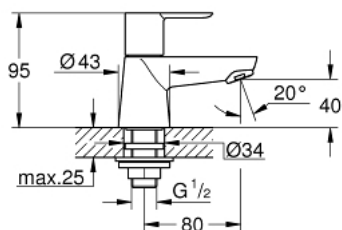

20 421 000 BAUEDGE SLAVINA 1/2" XS-VELIČINA

OPIS PROIZVODA

- Colour: chrome
- instalacija na 1 otvor
- metalna ručica
- keramička glava 1/2", 90°
- GROHE LongLife premaz
- GROHE EcoJoy tehnologija upotrebe manje količine vode i savršenog protoka
- maximum flow rate (at 3 bar): 5 l/min
- fixation nut G 1/2"

20 421 000 BAUEDGE SLAVINA 1/2" XS-VELIČINA

REZERVNI DIJELOVI, rujna 2012 – now

- 1: Ručica (Br. narudžbe 48028000)
- 1.1: Zamjenski alat za učvršćivanje (Br. narudžbe 45186000)
- 1.1.1: O-brtva Ø18,2 x Ø1,7 (Br. narudžbe 0392400M)
- 2: Keramička kartuša, 1/2" (Br. narudžbe 45882000)
- 2.1: O-brtva Ø18,2 x Ø1,7 (Br. narudžbe 0392400M)
- 3: Perlator (Br. narudžbe 13952000)
- 4: Kontra matica (Br. narudžbe 45004000)