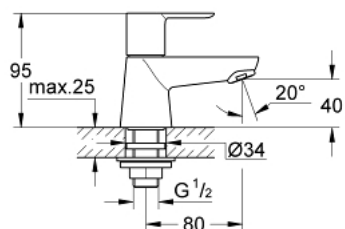

20 422 000 BAULOOP SLAVINA 1/2" XS-VELIČINA

OPIS PROIZVODA

- Colour: chrome
- instalacija na 1 otvor
- metalna ručica
- keramička glava 1/2", 90°
- GROHE LongLife premaz
- GROHE EcoJoy tehnologija upotrebe manje količine vode i savršenog protoka
- maximum flow rate (at 3 bar): 5 l/min
- fixation nut G 1/2"

20 422 000 BAULoop SLAVINA 1/2" XS-VELIČINA

REZERVNI DIJELOVI, rujna 2012 – now

- 1: Ručica (Br. narudžbe 48027000)
- 2: Keramička kartuša, 1/2" (Br. narudžbe 45882000)
- 2.1: O-brtva Ø18,2 x Ø1,7 (Br. narudžbe 0392400M)
- 3: Perlator (Br. narudžbe 13952000)
- 4: Kontra matica (Br. narudžbe 45004000)