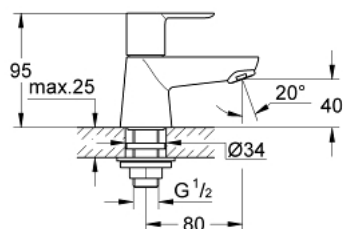

20 422 000 BAULOOP SLAVINA 1/2" XS-VELIČINA

OPIS PROIZVODA

- Colour: chrome
- instalacija na 1 otvor
- metalna ručica
- keramička glava 1/2", 90°
- GROHE LongLife premaz
- AquaCalibrator
- maximum flow rate (at 3 bar): 5 l/min
- fixation nut G 1/2"

20 422 000 BAULoop SLAVINA 1/2" XS-VELIČINA

REZERVNI DIJELOVI, rujna 2012 – now

- 1: Ručica (Br. narudžbe 48027000)
- 2: Keramička kartuša, 1/2" (Br. narudžbe 45882000)
- 2.1: O-brtva Ø18,2 x Ø1,7 (Br. narudžbe 0392400M)
- 3: Perlator (Br. narudžbe 13952000)
- 4: Kontra matica (Br. narudžbe 45004000)