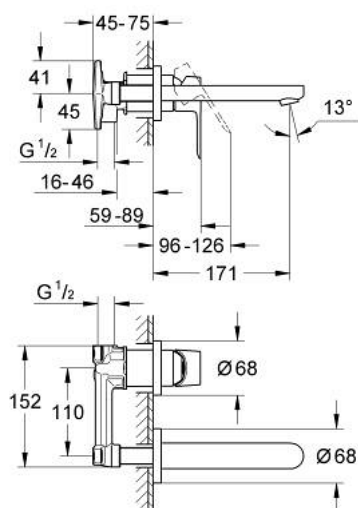

20 474 000 BAUEDGE MIJEŠALICA ZA UMIVAONIK, 2 OTVORA

OPIS PROIZVODA

- Colour: chrome
- zidna ugradnja
- sastoji se od:
 - set for final installation and concealed body
 - metalna ručica
 - GROHE SmoothControl 35 mm keramička kartuša
 - GROHE LongLife premaz
 - perlator
- udaljenost od središta 110 mm
- projekcija 171 mm

20 474 000 BAUEDGE MIJEŠALICA ZA UMIVAONIK, 2 OTVORA

REZERVNI DIJELOVI, kolovoza 2014 – now

1: Ručica (Br. narudžbe 46811000)

2: Perlator (Br. narudžbe 13929000)

3: Nastavak (Br. narudžbe 46627000)*

* Izborni dodaci