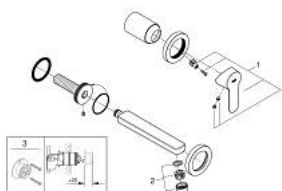

20 474 000 BAUEDGE MIJEŠALICA ZA UMIVAONIK, 2 OTVORA

OPIS PROIZVODA

- Colour: chrome
- zidna ugradnja
- sastoji se od:
 - set for final installation and concealed body
 - metalna ručica
 - GROHE SmoothControl 35 mm keramička kartuša
 - GROHE LongLife premaz
 - perlator
- udaljenost od središta 110 mm
- projekcija 171 mm

20 474 000 BAUEDGE MIJEŠALICA ZA UMIVAONIK, 2 OTVORA

REZERVNI DIJELOVI, kolovoza 2014 – now

1: Ručica (Br. narudžbe 46811000)

2: Perlator (Br. narudžbe 13929000)

3: Nastavak (Br. narudžbe 46627000)*

* Izborni dodaci