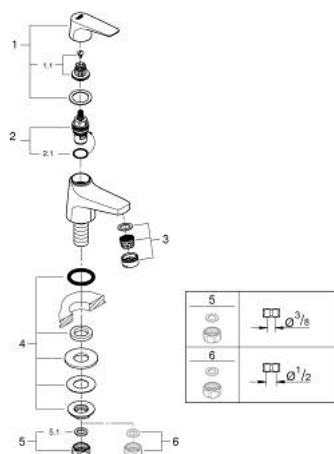

20 575 000 BAUFLOW SLAVINA 1/2" XS-VELIČINA

OPIS PROIZVODA

- Colour: chrome
- instalacija na 1 otvor
- metalna ručica
- keramička glava 1/2", 90°
- GROHE LongLife premaz
- perlator 5.7 l/min
- fixation nut G 1/2"

20 575 000 BAUFLOW SLAVINA 1/2" XS-VELIČINA

REZERVNI DIJELOVI, svibnja 2016 – now

- 1: Ručica (Br. narudžbe 48030000)
- 2: Keramička kartuša, 1/2" (Br. narudžbe 45882000)
- 2.1: O-brtva $\varnothing 18,2 \times \varnothing 1,7$ (Br. narudžbe 0392400M)
- 3: Perlator (Br. narudžbe 48159000)
- 4: Kontra matica (Br. narudžbe 45004000)
- 5: Vijak 1/2" za spajanje cijevi (Br. narudžbe 1290100M)
- 5.1: Btrva od vlakana $\varnothing 18,5 \times \varnothing 12 \times 2$ (Br. narudžbe 0138900M)
- 6: Vijčana matica 1/2" x 14.5 mm (Br. narudžbe 1290200M)*