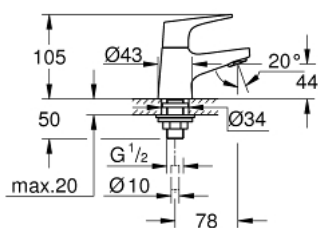

20 575 000 BAUFLOW SLAVINA 1/2" XS-VELIČINA

OPIS PROIZVODA

- Colour: chrome
- instalacija na 1 otvor
- metalna ručica
- keramička glava 1/2", 90°
- GROHE LongLife premaz
- perlator 5.7 l/min
- fixation nut G 1/2"

20 575 000 BAUFLOW SLAVINA 1/2" XS-VELIČINA

REZERVNI DIJELOVI, svibnja 2016 – now

- 1: Ručica (Br. narudžbe 48030000)
- 2: Keramička kartuša, 1/2" (Br. narudžbe 45882000)
- 2.1: O-brtva $\varnothing 18,2 \times \varnothing 1,7$ (Br. narudžbe 0392400M)
- 3: Perlator (Br. narudžbe 48159000)
- 4: Kontra matica (Br. narudžbe 45004000)
- 5: Vijak 1/2" za spajanje cijevi (Br. narudžbe 1290100M)
- 5.1: Btrva od vlakana $\varnothing 18,5 \times \varnothing 12 \times 2$ (Br. narudžbe 0138900M)
- 6: Vijčana matica 1/2" x 14.5 mm (Br. narudžbe 1290200M)*