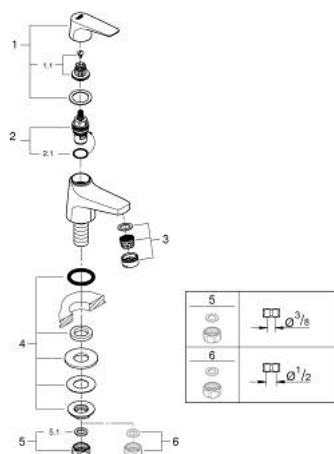

20 575 000 BAUFLOW SLAVINA 1/2" XS-VELIČINA

OPIS PROIZVODA

- Colour: chrome
- instalacija na 1 otvor
- metalna ručica
- keramička glava 1/2", 90°
- GROHE LongLife premaz
- GROHE EcoJoy perlator 5.7 l/min
- fixation nut G 1/2"

20 575 000 BAUFLOW SLAVINA 1/2" XS-VELIČINA

REZERVNI DIJELOVI, svibnja 2016 – now

- 1: Ručica (Br. narudžbe 48030000)
- 2: Keramička kartuša, 1/2" (Br. narudžbe 45882000)
- 2.1: O-brtva Ø18,2 x Ø1,7 (Br. narudžbe 0392400M)
- 3: Perlator (Br. narudžbe 48159000)
- 4: Kontra matica (Br. narudžbe 45004000)
- 5: Vijak 1/2" za spajanje cijevi (Br. narudžbe 1290100M)
- 5.1: Btrva od vlakana Ø18,5 x Ø12 x 2 (Br. narudžbe 0138900M)
- 6: Vijčana matica 1/2" x 14.5 mm (Br. narudžbe 1290200M)*