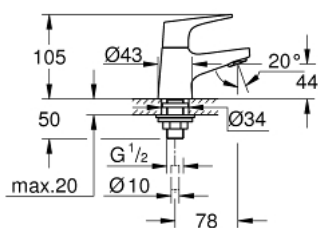

20 575 000 BAUFLOW SLAVINA 1/2" XS-VELIČINA

OPIS PROIZVODA

- Colour: chrome
- instalacija na 1 otvor
- metalna ručica
- keramička glava 1/2", 90°
- GROHE LongLife premaz
- GROHE EcoJoy perlator 5.7 l/min
- fixation nut G 1/2"

20 575 000 BAUFLOW SLAVINA 1/2" XS-VELIČINA

REZERVNI DIJELOVI, svibnja 2016 – now

- 1: Ručica (Br. narudžbe 48030000)
- 2: Keramička kartuša, 1/2" (Br. narudžbe 45882000)
- 2.1: O-brtva Ø18,2 x Ø1,7 (Br. narudžbe 0392400M)
- 3: Perlator (Br. narudžbe 48159000)
- 4: Kontra matica (Br. narudžbe 45004000)
- 5: Vijak 1/2" za spajanje cijevi (Br. narudžbe 1290100M)
- 5.1: Btrva od vlakana Ø18,5 x Ø12 x 2 (Br. narudžbe 0138900M)
- 6: Vijčana matica 1/2" x 14.5 mm (Br. narudžbe 1290200M)*