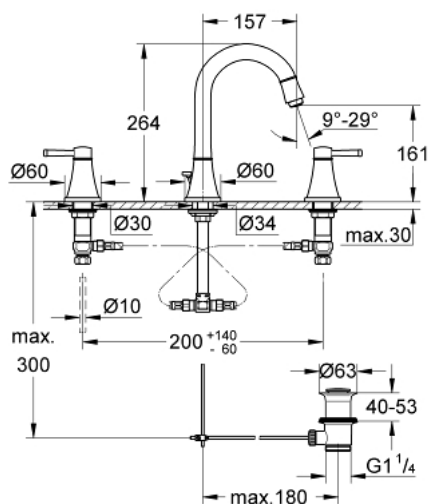

## 20 619 000 GRANDERA MIJEŠALICA ZA UMIVAONIK 1/2", 3 OTVORA L-VELIČINA

### OPIS PROIZVODA

- Colour: chrome
- ventili za vruće/hladno s keramičkim glavama 1/2" - 90°
- GROHE LongLife premaz
- GROHE EcoJoy tehnologija upotrebe manje količine vode i savršenog protoka
- maximum flow rate (at 3 bar): 5 l/min
- GROHE AquaGuide prilagodiv perlator
- odljevni set, skočni 1 1/4"
- fleksibilne spojne cijevi, otporne na tlak između izljeva i kutnih ventila
- min. preporučeni tlak 1.0 bar