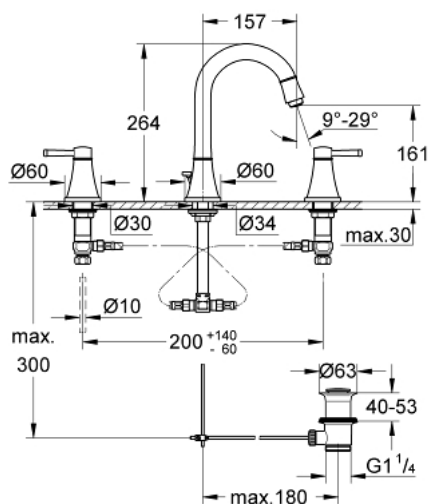

20 619 DA0 GRANDERA MIJEŠALICA ZA UMIVAONIK 1/2", 3 OTVORA L-VELIČINA

OPIS PROIZVODA

- Colour: warm sunset
- ventili za vruće/hladno s keramičkim glavama 1/2" - 90°
- GROHE LongLife premaz
- GROHE EcoJoy tehnologija upotrebe manje količine vode i savršenog protoka
- maximum flow rate (at 3 bar): 5 l/min
- GROHE AquaGuide prilagodiv perlator
- odljevni set, skočni 1 1/4"
- fleksibilne spojne cijevi, otporne na tlak između izljeva i kutnih ventila
- min. preporučeni tlak 1.0 bar