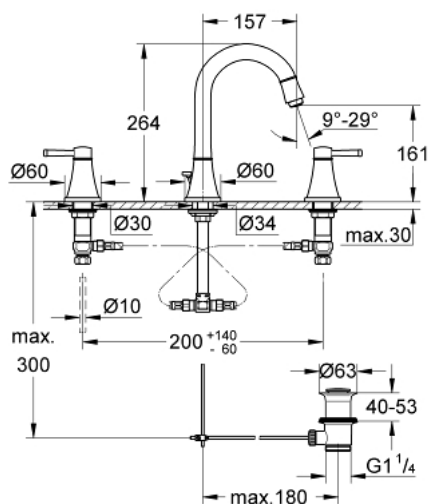

20 619 IG0 GRANDERA MIJEŠALICA ZA UMIVAONIK 1/2", 3 OTVORA L-VELIČINA

OPIS PROIZVODA

- Colour: chrome/gold
- ventili za vruće/hladno s keramičkim glavama 1/2" - 90°
- GROHE LongLife premaz
- GROHE EcoJoy tehnologija upotrebe manje količine vode i savršenog protoka
- maximum flow rate (at 3 bar): 5 l/min
- GROHE AquaGuide prilagodiv perlator
- odljevni set, skočni 1 1/4"
- fleksibilne spojne cijevi, otporne na tlak između izljeva i kutnih ventila
- min. preporučeni tlak 1.0 bar

20 619 IG0 GRANDERA MIJEŠALICA ZA UMIVAONIK 1/2", 3 OTVORA L-VELIČINA

REZERVNI DIJELOVI, listopada 2021 – now

- 1: Handle pair (Br. narudžbe 48325IG0)
- 2: Keramička kartuša, 1/2" (Br. narudžbe 45882000)
- 2.1: O-brtva Ø18,2 x Ø1,7 (Br. narudžbe 0392400M)
- 3: Keramička kartuša, 1/2" (Br. narudžbe 45883000)
- 3.1: O-brtva Ø18,2 x Ø1,7 (Br. narudžbe 0392400M)
- 4: Sprava za podizanje (Br. narudžbe 48200000)
- 5: Regulator mlaza (Br. narudžbe 46837G00)
- 6: Ugradbena spojnica (Br. narudžbe 6554100M)
- 7: Odljevni set 1 1/4" (Br. narudžbe 28910IG0)
- 7.1: Utičnica (Br. narudžbe 07182G00)
- 7.2: Ekscentrična šipka (Br. narudžbe 07052000)
- 8: Vijak 1/2" za spajanje cijevi (Br. narudžbe 1290100M)
- 8.1: Btrva od vlakana Ø18,5 x Ø12 x 2 (Br. narudžbe 0138900M)
- 9: Fleksibilna cijev (Br. narudžbe 45704000)
- 10: Ekscentrična šipka (Br. narudžbe 07341000)*