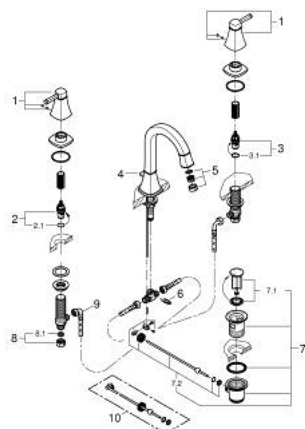

20 619 IG0 GRANDERA MIJEŠALICA ZA UMIVAONIK 1/2", 3 OTVORA L-VELIČINA

OPIS PROIZVODA

- Colour: chrome/gold
- ventili za vruće/hladno s keramičkim glavama 1/2" - 90°
- GROHE LongLife premaz
- GROHE EcoJoy tehnologija upotrebe manje količine vode i savršenog protoka
- maximum flow rate (at 3 bar): 5 l/min
- GROHE AquaGuide prilagodiv perlator
- odljevni set, skočni 1 1/4"
- fleksibilne spojne cijevi, otporne na tlak između izljeva i kutnih ventila
- min. preporučeni tlak 1.0 bar

20 619 IG0 GRANDERA MIJEŠALICA ZA UMIVAONIK 1/2", 3 OTVORA L-VELIČINA

REZERVNI DIJELOVI, listopada 2021 – now

- 1: Handle pair (Br. narudžbe 48325IG0)
- 2: Keramička kartuša, 1/2" (Br. narudžbe 45882000)
- 2.1: O-brtva Ø18,2 x Ø1,7 (Br. narudžbe 0392400M)
- 3: Keramička kartuša, 1/2" (Br. narudžbe 45883000)
- 3.1: O-brtva Ø18,2 x Ø1,7 (Br. narudžbe 0392400M)
- 4: Sprava za podizanje (Br. narudžbe 48200000)
- 5: Regulator mlaza (Br. narudžbe 46837G00)
- 6: Ugradbena spojnica (Br. narudžbe 6554100M)
- 7: Odljevni set 1 1/4" (Br. narudžbe 28910IG0)
- 7.1: Utičnica (Br. narudžbe 07182G00)
- 7.2: Ekscentrična šipka (Br. narudžbe 07052000)
- 8: Vijak 1/2" za spajanje cijevi (Br. narudžbe 1290100M)
- 8.1: Btrva od vlakana Ø18,5 x Ø12 x 2 (Br. narudžbe 0138900M)
- 9: Fleksibilna cijev (Br. narudžbe 45704000)
- 10: Ekscentrična šipka (Br. narudžbe 07341000)*