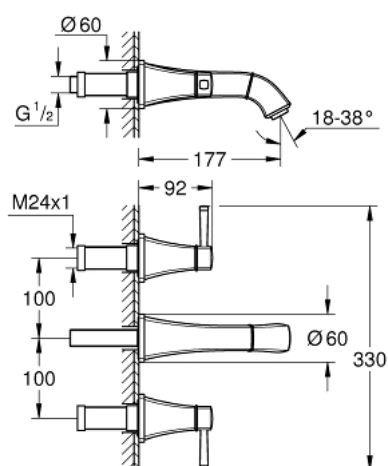

20 622 000 GRANDERA MIJEŠALICA ZA UMIVAONIK 1/2", 3 OTVORA M-VELIČINA

OPIS PROIZVODA

- Colour: chrome
- zidna ugradnja
- set za završnu instalaciju za 29 025 002
- bez podžbuknog tijela
- ventili za vruće/hladno s keramičkim glavama 1/2" - 90°
- GROHE LongLife premaz
- GROHE EcoJoy tehnologija upotrebe manje količine vode i savršenog protoka
- maximum flow rate (at 3 bar): 5 l/min
- GROHE AquaGuide prilagodiv perlator
- udaljenost od središta 200 mm
- projekcija 177 mm

20 622 000 **GRANDERA MIJEŠALICA ZA UMIVAONIK 1/2", 3 OTVORA**
M-VELIČINA

REZERVNI DIJELOVI, listopada 2021 – now

1: Handle pair (Br. narudžbe 48325000)

2: Regulator mlaza (Br. narudžbe 46837000)

3: Produljenje za osovinu (Br. narudžbe 45988000)