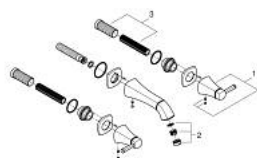

20 622 000 GRANDERA MIJEŠALICA ZA UMIVAONIK 1/2", 3 OTVORA M-VELIČINA

OPIS PROIZVODA

- Colour: chrome
- zidna ugradnja
- set za završnu instalaciju za 29 025 002
- bez podžbuknog tijela
- ventili za vruće/hladno s keramičkim glavama 1/2" - 90°
- GROHE LongLife premaz
- GROHE EcoJoy tehnologija upotrebe manje količine vode i savršenog protoka
- maximum flow rate (at 3 bar): 5 l/min
- GROHE AquaGuide prilagodiv perlator
- udaljenost od središta 200 mm
- projekcija 177 mm

20 622 000 **GRANDERA MIJEŠALICA ZA UMIVAONIK 1/2", 3 OTVORA**
M-VELIČINA

REZERVNI DIJELOVI, listopada 2021 – now

1: Handle pair (Br. narudžbe 48325000)

2: Regulator mlaza (Br. narudžbe 46837000)

3: Produljenje za osovinu (Br. narudžbe 45988000)